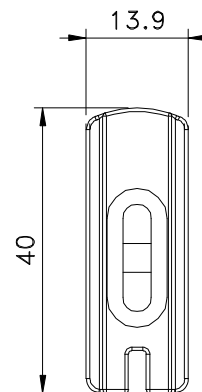

Novembro/2012

BELMETAL	FERMAX
	GUI40

BELMETAL	FERMAX
GUI-0006	GUI41

Vistas - escala 1:1

Medidas em milímetros

Instalação - escala 1:1

Composição

- Guias poliamida 6.6
- Parafusos inox