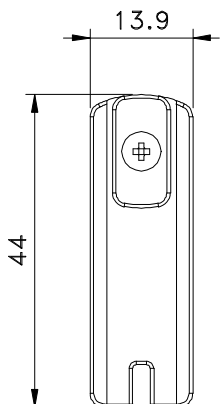

Novembro/2012

BELMETAL	FERMAX
	GUI40

BELMETAL	FERMAX
GUI-0006	GUI41

Vistas - escala 1:1

Medidas em milímetros

Instalação - escala 1:1

Composição

- Guias poliamida 6.6
- Parafusos inox