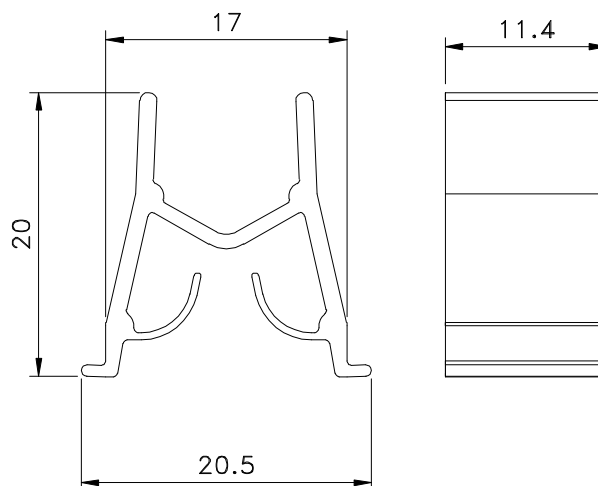

Setembro/2012

Vistas - escala 2:1

BELMETAL	FERMAX
BMT-VED2051	VDM01

Medidas em milímetros

Composição

Estrutura Nylon
Embalagem: 100 PÇS

Instalação - sem escala