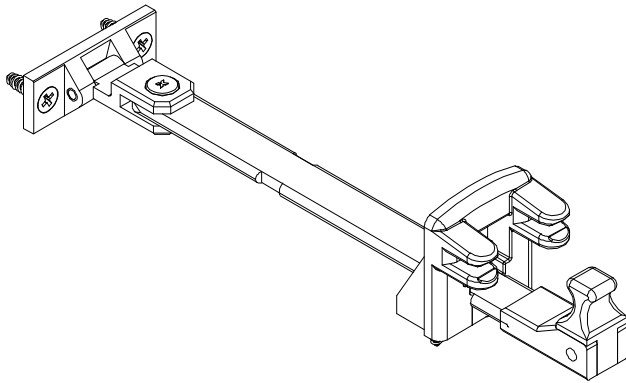

Maio/2007

CÓDIGO	COMPRIMENTO
HAS 26	200 mm
HAS 27	250 mm
HAS 28	300 mm
HAS 38	400 mm

Instalação - escala 1:1

Medidas em milímetros

Vistas - escala 1:2

Composição

- Haste e eixo da base alumínio
- Cabo e contra fecho poliamida 6.6
- Parafusos inox