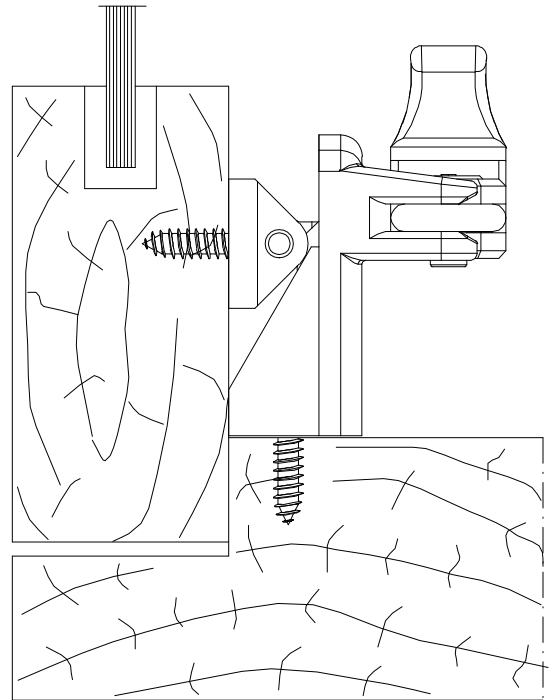

Maio/2007

CÓDIGO	COMPRIMENTO
HAS 26	200 mm
HAS 27	250 mm
HAS 28	300 mm
HAS 38	400 mm

Instalação - escala 1:1

Medidas em milímetros

Vistas - escala 1:2

Composição

- Haste e eixo da base alumínio
- Cabo e contra fecho poliamida 6.6
- Parafusos inox