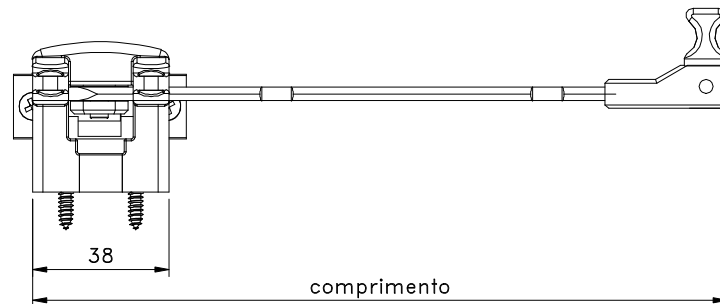

Maio/2007

CÓDIGO	COMPRIMENTO
HAS 26	200 mm
HAS 27	250 mm
HAS 28	300 mm
HAS 38	400 mm

Instalação - escala 1:1

Medidas em milímetros

Vistas - escala 1:2

Composição

- Haste e eixo da base alumínio
- Cabo e contra fecho poliamida 6.6
- Parafusos inox