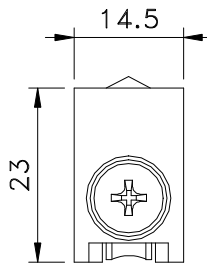

BELMETAL	FERMAX
BMT-ROL4007	ROL-59

ROL 59 com reg. com rolamento 40 Kg p/folha

Vistas - escala 1:1

Instalação - 1:1

Composição

- Cavelete em nylon
- Suporte em zamak
- Rolamento aço
- Parafusos Inox