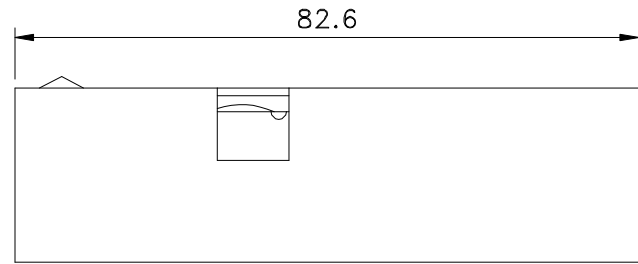

BELMETAL	FERMAX
BMT-ROL4007	ROL-59

ROL 59 com reg. com rolamento 40 Kg p/folha

Vistas - escala 1:1

Instalação - 1:1

Composição

- Cavelete em nylon
- Suporte em zamak
- Rolamento aço
- Parafusos Inox