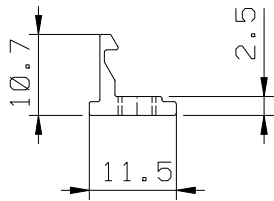

NOVEMBRO/2017

CONØ9S

USINAGEM - ESCALA 1:2

VISTAS SEM ESCALA

FEC12ØS USAR CHAVE ALLEN 3 MM

CFE51

BACØ2

VISTAS - ESCALA 1:1

ESCALA 1:1

CFE51
VENDIDO SEPARADAMENTE

INSTALA**Ø - ESCALA 1:1

COMPOSI**Ø
BASE/EIXO/LINGUETA ALUM*NIO
MOLA A*Ø
PARAFUSOS INOX
CONTRAFECHO ALUM*NIO

MEDIDAS EM MIL*METROS