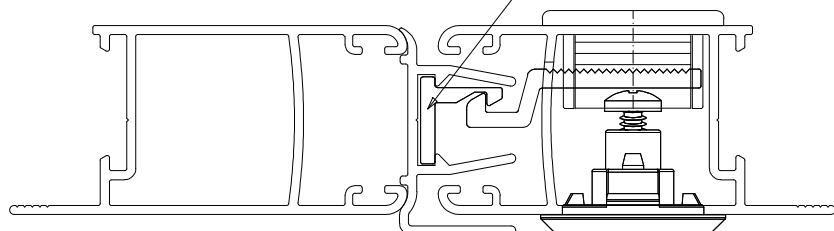

NOVEMBRO/2017

CONØ9S

USINAGEM - ESCALA 1:2

VISTAS SEM ESCALA

FEC12ØS USAR CHAVE ALLEN 3 MM

CFE51

BACØ2

VISTAS - ESCALA 1:1

ESCALA 1:1

CFE51
VENDIDO SEPARADAMENTE

INSTALA**Ø - ESCALA 1:1

COMPOSI**Ø
BASE/EIXO/LINGUETA ALUM*NIO
MOLA A*Ø
PARAFUSOS INOX
CONTRAFECHO ALUM*NIO

MEDIDAS EM MIL*METROS