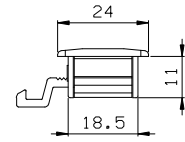

NOVEMBRO/2017

CONØ9S

USINAGEM - ESCALA 1:2

VISTAS SEM ESCALA

FEC12ØS USAR CHAVE ALLEN 3 MM

CFE51

BACØ2

VISTAS - ESCALA 1:1

ESCALA 1:1

CFE51
VENDIDO SEPARADAMENTE

INSTALA**Ø - ESCALA 1:1

COMPOSI**Ø
BASE/EIXO/LINGUETA ALUM*NIO
MOLA A*Ø
PARAFUSOS INOX
CONTRAFECHO ALUM*NIO

MEDIDAS EM MIL*METROS