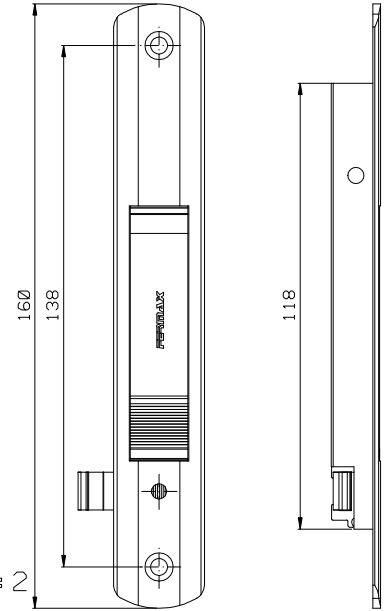

NOVEMBRO/2017

CONØ9S

USINAGEM - ESCALA 1:2

VISTAS SEM ESCALA

FEC12ØS USAR CHAVE ALLEN 3 MM

CFE51

BACØ2

VISTAS - ESCALA 1:1

ESCALA 1:1

CFE51
VENDIDO SEPARADAMENTE

INSTALA**Ø - ESCALA 1:1

COMPOSI**Ø
BASE/EIXO/LINGUETA ALUM*NIO
MOLA A*Ø
PARAFUSOS INOX
CONTRAFECHO ALUM*NIO

MEDIDAS EM MIL*METROS