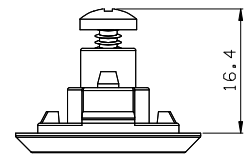

NOVEMBRO/2017

CONØ9S

USINAGEM - ESCALA 1:2

VISTAS SEM ESCALA

FEC12ØS USAR CHAVE ALLEN 3 MM

CFE51

BACØ2

VISTAS - ESCALA 1:1

ESCALA 1:1

CFE51
VENDIDO SEPARADAMENTE

INSTALA**Ø - ESCALA 1:1

COMPOSI**Ø
BASE/EIXO/LINGUETA ALUM*NIO
MOLA A*Ø
PARAFUSOS INOX
CONTRAFECHO ALUM*NIO

MEDIDAS EM MIL*METROS