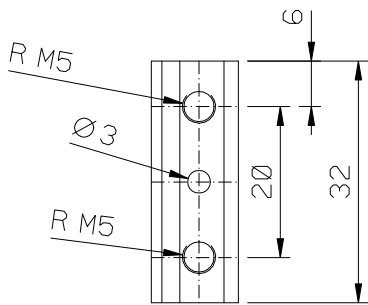

NOVEMBRO/2017

CONØ9S

USINAGEM - ESCALA 1:2

VISTAS SEM ESCALA

FEC12ØS USAR CHAVE ALLEN 3 MM

CFE51

BACØ2

VISTAS - ESCALA 1:1

ESCALA 1:1

CFE51
VENDIDO SEPARADAMENTE

INSTALA**Ø - ESCALA 1:1

COMPOSI**Ø
BASE/EIXO/LINGUETA ALUM*NIO
MOLA A*Ø
PARAFUSOS INOX
CONTRAFECHO ALUM*NIO

MEDIDAS EM MIL*METROS