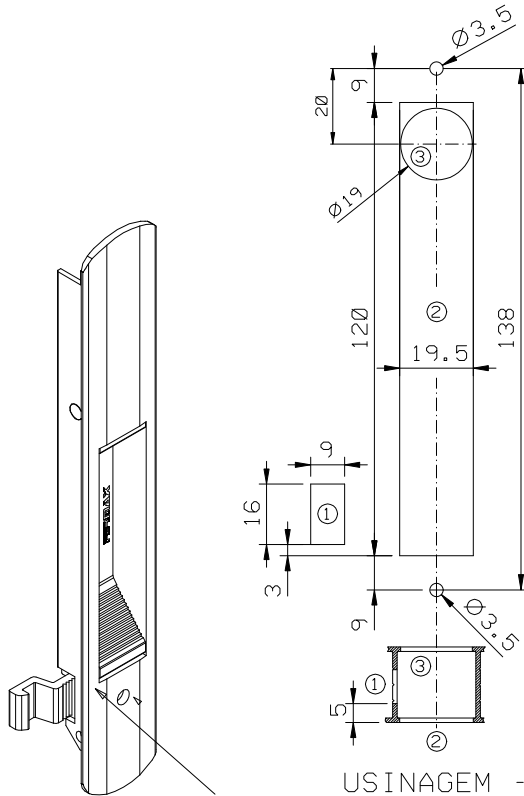

NOVEMBRO/2017

CONØ9S

USINAGEM - ESCALA 1:2

VISTAS SEM ESCALA

FEC12ØS USAR CHAVE ALLEN 3 MM

CFE51

BACØ2

VISTAS - ESCALA 1:1

ESCALA 1:1

CFE51
VENDIDO SEPARADAMENTE

INSTALA**Ø - ESCALA 1:1

COMPOSI**Ø
BASE/EIXO/LINGUETA ALUM*NIO
MOLA A*Ø
PARAFUSOS INOX
CONTRAFECHO ALUM*NIO

MEDIDAS EM MIL*METROS