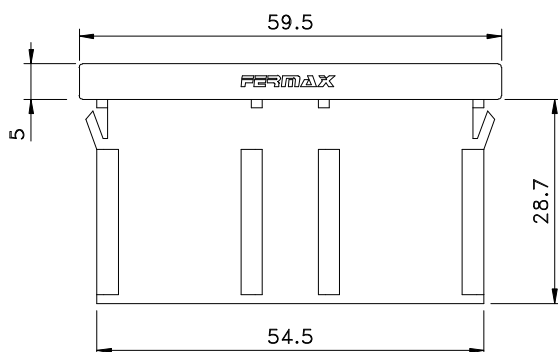

Maio/2012

BELMETAL	FERMAX
BMT-VED3531	CDD06
BMT-VED3532	CDD10

Vistas - escala 1:1

Medidas em milímetros

Instalação - escala 1:1

Instalação - escala 1:1

Composição

Poliamida 6.6

Embalagem: 10 pçs