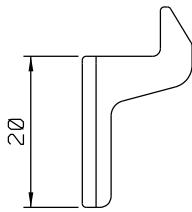

Abril/2022

FEC 93 manual
 FEC 125 automático

FEC 94 manual
 FEC 126 automático

Vistas - escala 1:2

BELMETAL	FERMAX
BMT-CFL2504	CFE22NP

BELMETAL	FERMAX
BMT-LIG3311	LIN02

* Lingueta vendida separadamente

Contra-fecho lateral
 escala 1:1

Instalação - escala 1:1

Medidas em milímetros

Composição
 Estrutura alumínio
 Lingueta/parafusos inox