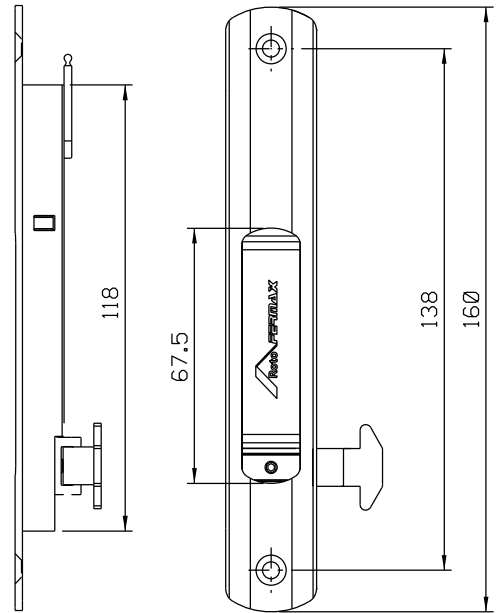

Abril/2022

FEC 93 manual
 FEC 125 automático

FEC 94 manual
 FEC 126 automático

Vistas - escala 1:2

BELMETAL	FERMAX
BMT-CFL2504	CFE22NP

BELMETAL	FERMAX
BMT-LIG3311	LIN02

* Lingueta vendida separadamente

Contra-fecho lateral
 escala 1:1

Instalação - escala 1:1

Medidas em milímetros

Composição
 Estrutura alumínio
 Lingueta/parafusos inox