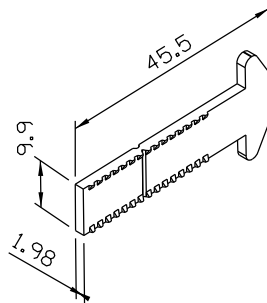

Abril/2022

FEC 93 manual
 FEC 125 automático

FEC 94 manual
 FEC 126 automático

Vistas - escala 1:2

BELMETAL	FERMAX
BMT-CFL2504	CFE22NP

BELMETAL	FERMAX
BMT-LIG3311	LIN02

* Lingueta vendida separadamente

Contra-fecho lateral
 escala 1:1

Instalação - escala 1:1

Medidas em milímetros

Composição
 Estrutura alumínio
 Lingueta/parafusos inox