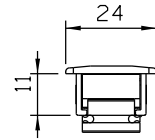

Abril/2022

FEC 93 manual
 FEC 125 automático

FEC 94 manual
 FEC 126 automático

Vistas - escala 1:2

BELMETAL	FERMAX
BMT-CFL2504	CFE22NP

BELMETAL	FERMAX
BMT-LIG3311	LIN02

* Lingueta vendida separadamente

Contra-fecho lateral
 escala 1:1

Instalação - escala 1:1

Medidas em milímetros

Composição
 Estrutura alumínio
 Lingueta/parafusos inox