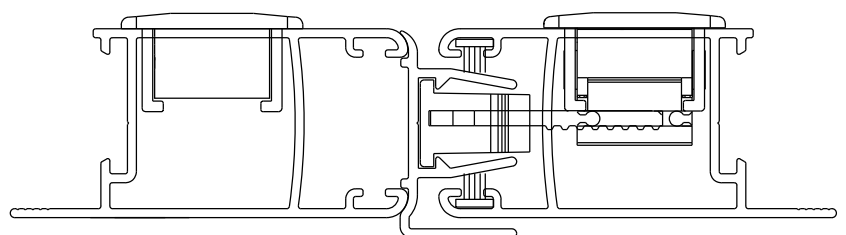

Abril/2022

FEC 93 manual
 FEC 125 automático

FEC 94 manual
 FEC 126 automático

Vistas - escala 1:2

BELMETAL	FERMAX
BMT-CFL2504	CFE22NP

BELMETAL	FERMAX
BMT-LIG3311	LIN02

* Lingueta vendida separadamente

Contra-fecho lateral
 escala 1:1

Instalação - escala 1:1

Medidas em milímetros

Composição
 Estrutura alumínio
 Lingueta/parafusos inox