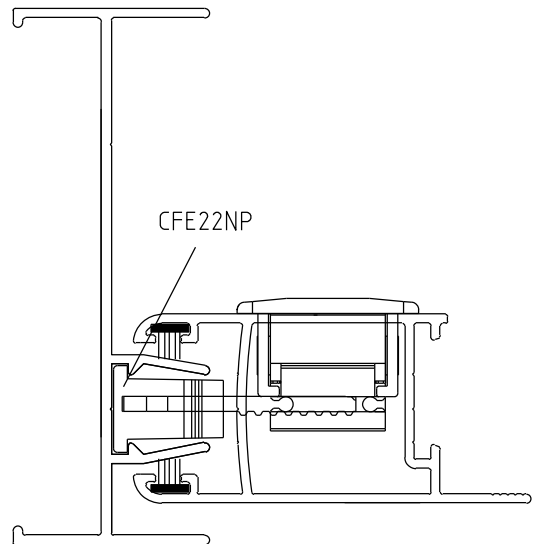

Abril/2022

FEC 93 manual
 FEC 125 automático

FEC 94 manual
 FEC 126 automático

Vistas - escala 1:2

BELMETAL	FERMAX
BMT-CFL2504	CFE22NP

BELMETAL	FERMAX
BMT-LIG3311	LIN02

* Lingueta vendida separadamente

Contra-fecho lateral
 escala 1:1

Instalação - escala 1:1

Medidas em milímetros

Composição
 Estrutura alumínio
 Lingueta/parafusos inox