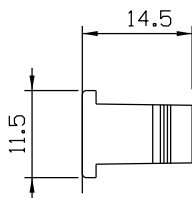

Abril/2022

FEC 93 manual
 FEC 125 automático

FEC 94 manual
 FEC 126 automático

Vistas - escala 1:2

BELMETAL	FERMAX
BMT-CFL2504	CFE22NP

BELMETAL	FERMAX
BMT-LIG3311	LIN02

* Lingueta vendida separadamente

Contra-fecho lateral
 escala 1:1

Instalação - escala 1:1

Medidas em milímetros

Composição
 Estrutura alumínio
 Lingueta/parafusos inox