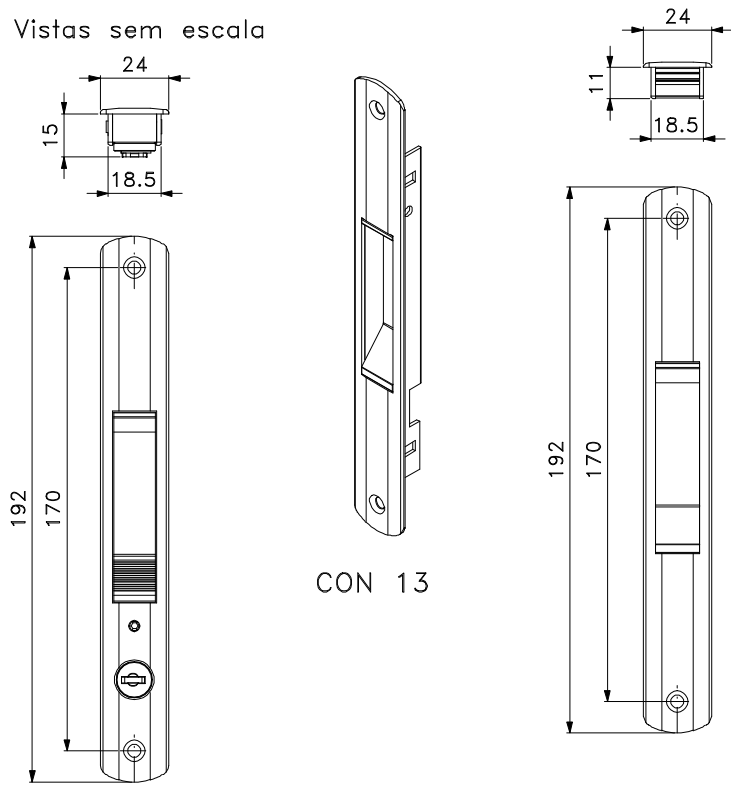

Novembro/2017

Medidas em milímetros

Vistas sem escala

Vistas - escala 1:1

LIN 10
 VENDIDO SEPARADAMENTE

USINAGEM
 Sem escala

Instalação - escala 1:1

Composição

- Base/eixo/lingueta alumínio
- Mola aço
- Parafusos inox
- Contrafecho alumínio