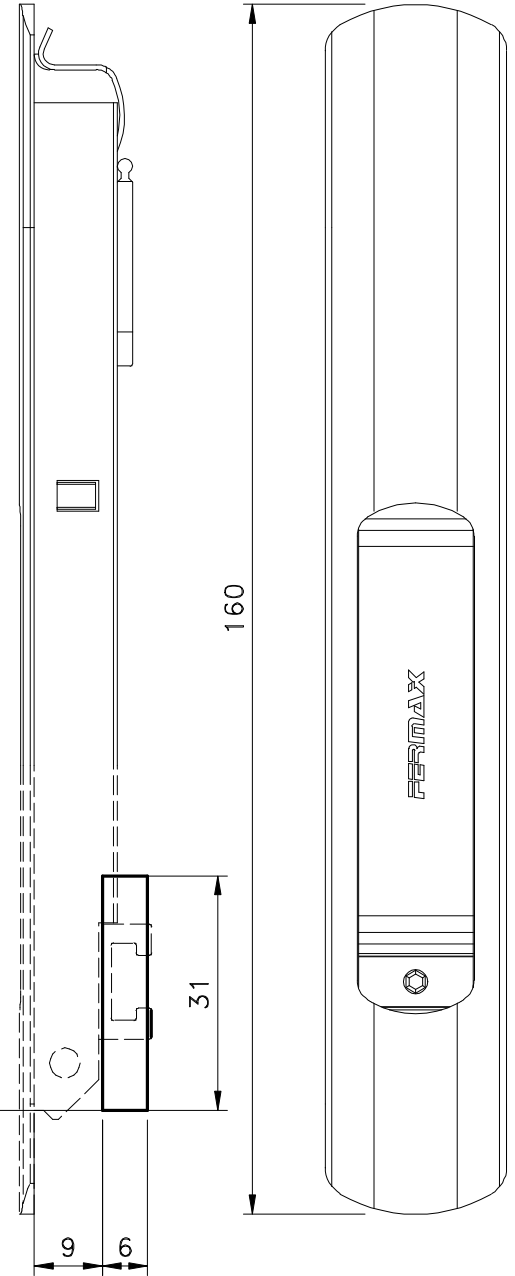

Maio/2014

FEC16S manual

CFE22

LIN02

* VENDIDOS SEPARADAMENTE

Usinagem - escala 1:1

Vistas - escala 1:1

Medidas em milímetros

* CFE22

* LIN 02

* CFE22

* LIN 02

Composição

Estrutura alumínio
Lingueta/trava aço inox
Contrafecho: Zamak

Instalação - escala 1:1