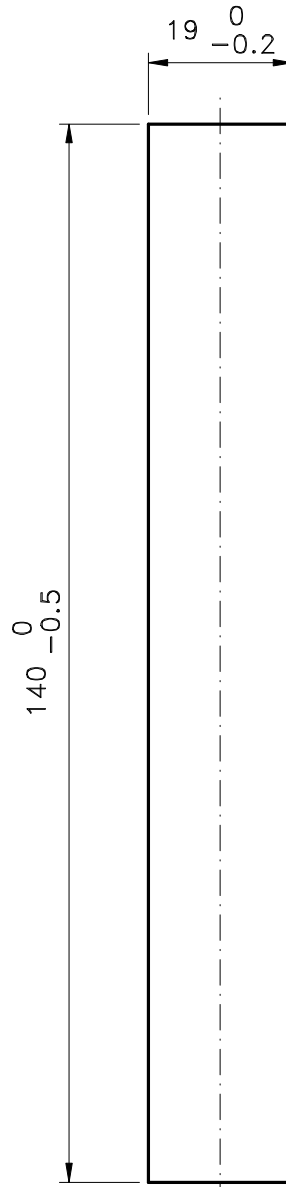

Maio/2014

FEC16S manual

CFE22

LIN02

* VENDIDOS SEPARADAMENTE

Usinagem - escala 1:1

Vistas - escala 1:1

Medidas em milímetros

* CFE22

* LIN 02

* CFE22

* LIN 02

Composição

Estrutura alumínio
Lingueta/trava aço inox
Contrafecho: Zamak

Instalação - escala 1:1