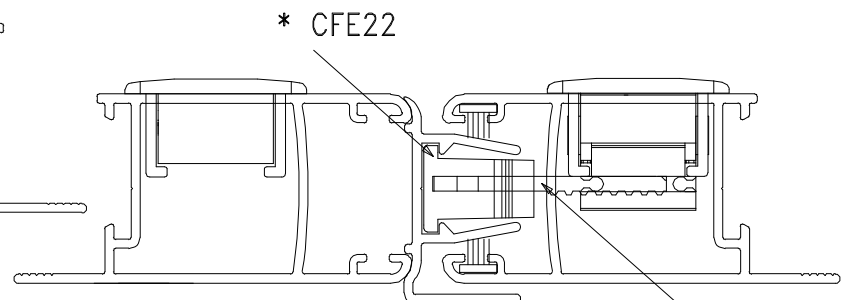

Maio/2014

FEC16S manual

CFE22

LIN02

* VENDIDOS SEPARADAMENTE

Usinagem - escala 1:1

Vistas - escala 1:1

Medidas em milímetros

* CFE22

* LIN 02

* CFE22

* LIN 02

Composição

Estrutura alumínio
Lingueta/trava aço inox
Contrafecho: Zamak

Instalação - escala 1:1