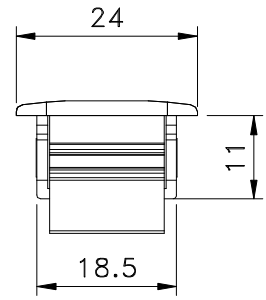

Maio/2014

FEC16S manual

CFE22

LIN02

* VENDIDOS SEPARADAMENTE

Usinagem - escala 1:1

Vistas - escala 1:1

Medidas em milímetros

* CFE22

* LIN 02

* CFE22

* LIN 02

Composição

Estrutura alumínio
Lingueta/trava aço inox
Contrafecho: Zamak

Instalação - escala 1:1