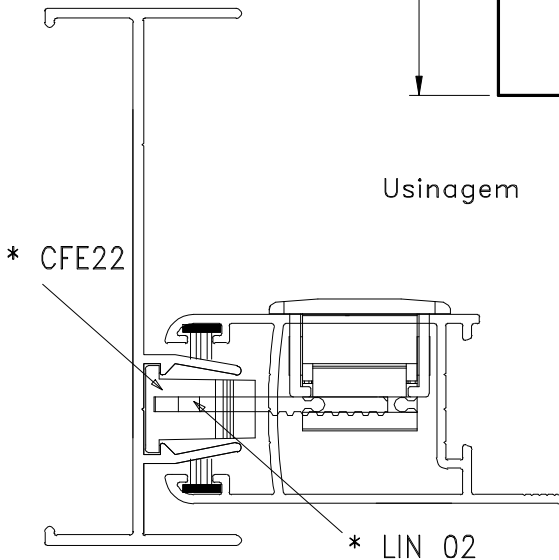

Maio/2014

FEC16S manual

CFE22

LIN02

* VENDIDOS SEPARADAMENTE

Usinagem - escala 1:1

Vistas - escala 1:1

Medidas em milímetros

* CFE22

* LIN 02

* CFE22

* LIN 02

Composição

Estrutura alumínio
Lingueta/trava aço inox
Contrafecho: Zamak

Instalação - escala 1:1