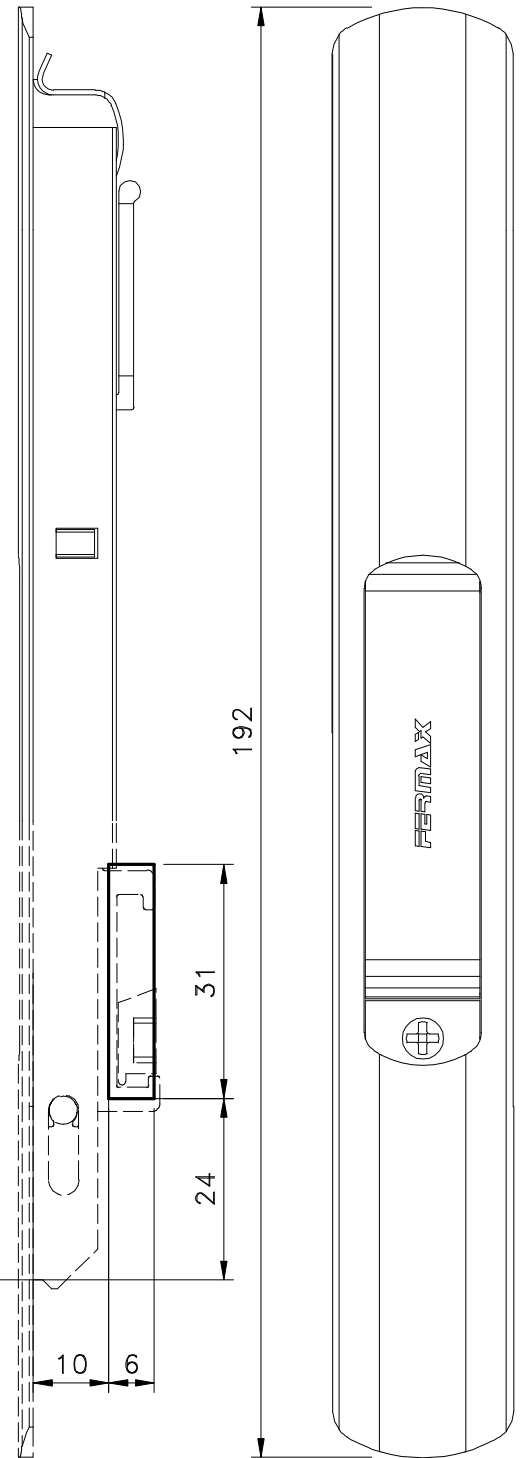

Maio/2014

FEC42S manual

CFE22

LIN03

* VENDIDOS
SEPARADAMENTE

Medidas em milímetros

Usinagem - escala 1:1

* CFE22 Vistas - escala 1:1

Composição

Estrutura alumínio
Lingueta Zamak
Contrafecho: Zamak

Instalação - escala 1:1

* LIN03