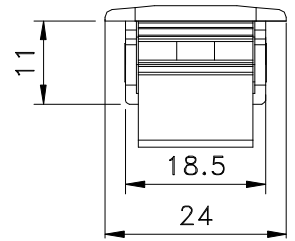

Maio/2014

FEC42S manual

CFE22

LIN03

* VENDIDOS
SEPARADAMENTE

Medidas em milímetros

Usinagem - escala 1:1

* CFE22 Vistas - escala 1:1

Composição

Estrutura alumínio
Lingueta Zamak
Contrafecho: Zamak

Instalação - escala 1:1

* LIN03