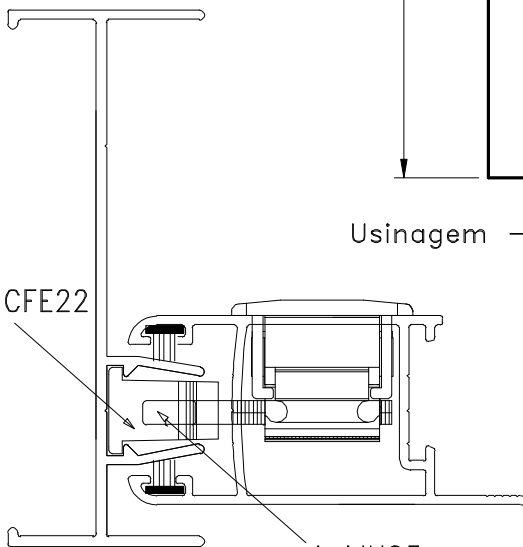

Maio/2014

FEC42S manual

CFE22

LIN03

* VENDIDOS
SEPARADAMENTE

Medidas em milímetros

Usinagem - escala 1:1

* CFE22 Vistas - escala 1:1

Composição

Estrutura alumínio
Lingueta Zamak
Contrafecho: Zamak

Instalação - escala 1:1

* LIN03