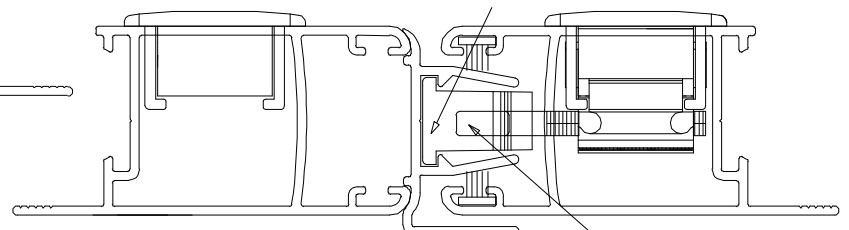

Maio/2014

FEC42S manual

CFE22

LIN03

* VENDIDOS
SEPARADAMENTE

Medidas em milímetros

Usinagem - escala 1:1

* CFE22 Vistas - escala 1:1

Composição

Estrutura alumínio
Lingueta Zamak
Contrafecho: Zamak

Instalação - escala 1:1

* LIN03