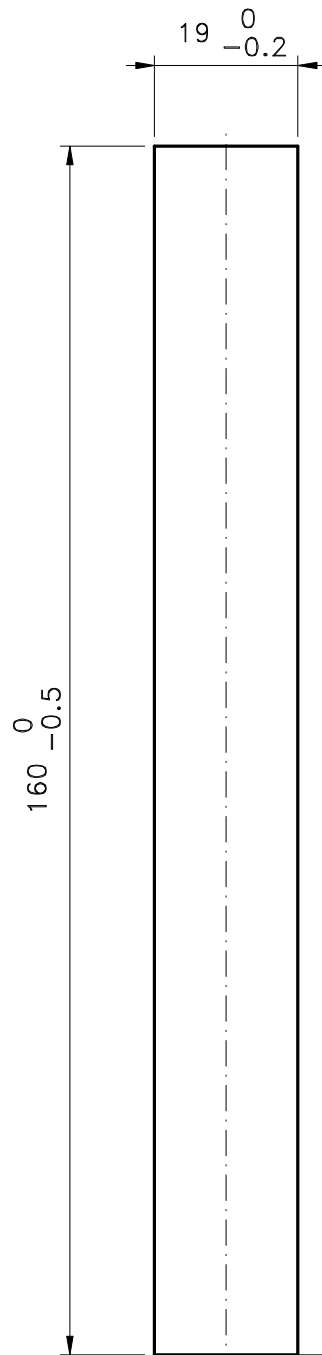

Maio/2014

FEC42S manual

CFE22

LIN03

* VENDIDOS
SEPARADAMENTE

Medidas em milímetros

Usinagem - escala 1:1

* CFE22 Vistas - escala 1:1

Composição

Estrutura alumínio
Lingueta Zamak
Contrafecho: Zamak

Instalação - escala 1:1

* LIN03