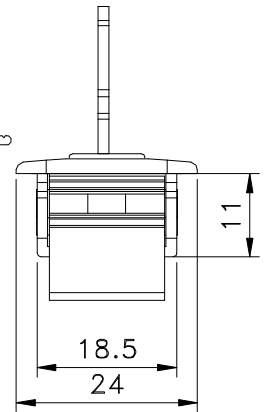

Maio/2014

FEC44S manual

CFE22

LIN03

* VENDIDOS SEPARADAMENTE

* CFE22

* LIN03

Instalação - escala 1:1

19⁰_{-0.2}

160⁰_{-0.5}

Usinagem - escala 1:1

192

31

24

10 6

Vistas - escala 1:1

Composição

Estrutura alumínio
Lingueta Zamak
Contrafecho: Zamak

Medidas em milímetros