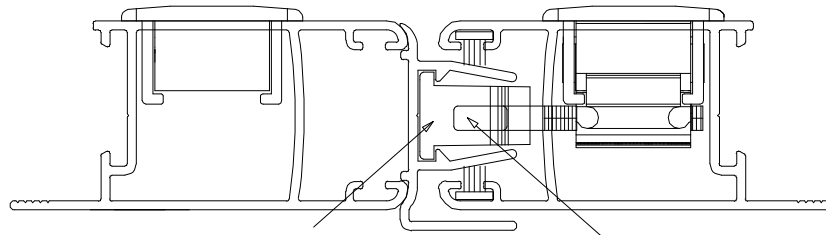

Maio/2014

FEC44S manual

CFE22

LIN03

* VENDIDOS SEPARADAMENTE

* CFE22

* LIN03

Instalação - escala 1:1

19⁰_{-0.2}

160⁰_{-0.5}

Usinagem - escala 1:1

192

31

24

10 6

Vistas - escala 1:1

Composição

Estrutura alumínio
Lingueta Zamak
Contrafecho: Zamak

Medidas em milímetros