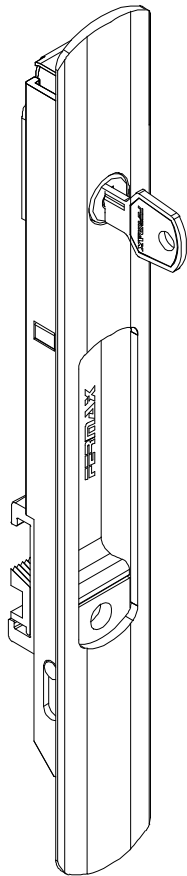

Maio/2014

FEC44S manual

CFE22

LIN03

* VENDIDOS SEPARADAMENTE

* CFE22

* LIN03

Instalação - escala 1:1

19⁰_{-0.2}

160⁰_{-0.5}

Usinagem - escala 1:1

192

31

24

10 6

Vistas - escala 1:1

Composição

Estrutura alumínio
Lingueta Zamak
Contrafecho: Zamak

Medidas em milímetros