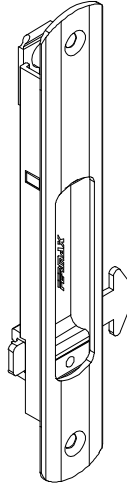

Março/2016

Medidas em milímetros

BELMETAL	FERMAX
BMT-CON3103	FEC 93

BELMETAL	FERMAX
BMT-CON5103	FEC 94

BELMETAL	FERMAX
BMT-CFL2504	CFE 22

Vistas - escala 1:2

BELMETAL	FERMAX
BMT-LIG3311	LIN02

* Lingueta vendida separadamente

Contra-fecho lateral
escala 1:1

Composição

Estrutura alumínio
Lingueta/parafusos inox

Instalação - escala 1:1