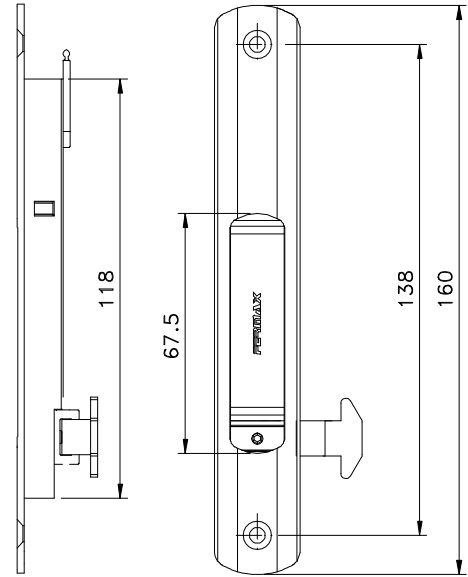

Março/2016

Medidas em milímetros

BELMETAL	FERMAX
BMT-CON3103	FEC 93

BELMETAL	FERMAX
BMT-CON5103	FEC 94

BELMETAL	FERMAX
BMT-CFL2504	CFE 22

Vistas - escala 1:2

BELMETAL	FERMAX
BMT-LIG3311	LIN02

* Lingueta vendida separadamente

Contra-fecho lateral
escala 1:1

Composição

Estrutura alumínio
Lingueta/parafusos inox

Instalação - escala 1:1