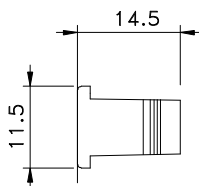

Março/2016

Medidas em milímetros

BELMETAL	FERMAX
BMT-CON3103	FEC 93

BELMETAL	FERMAX
BMT-CON5103	FEC 94

BELMETAL	FERMAX
BMT-CFL2504	CFE 22

Vistas - escala 1:2

BELMETAL	FERMAX
BMT-LIG3311	LIN02

* Lingueta vendida separadamente

Contra-fecho lateral
escala 1:1

Composição

Estrutura alumínio
Lingueta/parafusos inox

Instalação - escala 1:1