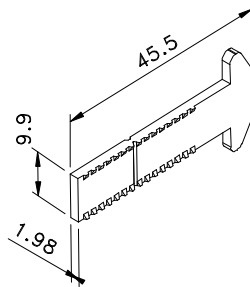

Março/2016

Medidas em milímetros

BELMETAL	FERMAX
BMT-CON3103	FEC 93

BELMETAL	FERMAX
BMT-CON5103	FEC 94

BELMETAL	FERMAX
BMT-CFL2504	CFE 22

Vistas - escala 1:2

BELMETAL	FERMAX
BMT-LIG3311	LIN02

* Lingueta vendida separadamente

Contra-fecho lateral
escala 1:1

Composição

Estrutura alumínio
Lingueta/parafusos inox

Instalação - escala 1:1