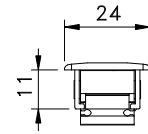

Março/2016

Medidas em milímetros

BELMETAL	FERMAX
BMT-CON3103	FEC 93

BELMETAL	FERMAX
BMT-CON5103	FEC 94

BELMETAL	FERMAX
BMT-CFL2504	CFE 22

Vistas - escala 1:2

BELMETAL	FERMAX
BMT-LIG3311	LIN02

* Lingueta vendida separadamente

Contra-fecho lateral
escala 1:1

Composição

Estrutura alumínio
Lingueta/parafusos inox

Instalação - escala 1:1