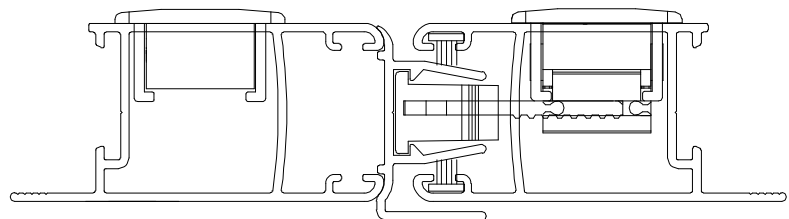

Março/2016

Medidas em milímetros

BELMETAL	FERMAX
BMT-CON3103	FEC 93

BELMETAL	FERMAX
BMT-CON5103	FEC 94

BELMETAL	FERMAX
BMT-CFL2504	CFE 22

Vistas - escala 1:2

BELMETAL	FERMAX
BMT-LIG3311	LIN02

* Lingueta vendida separadamente

Contra-fecho lateral
escala 1:1

Composição

Estrutura alumínio
Lingueta/parafusos inox

Instalação - escala 1:1