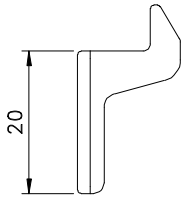

Março/2016

Medidas em milímetros

BELMETAL	FERMAX
BMT-CON3103	FEC 93

BELMETAL	FERMAX
BMT-CON5103	FEC 94

BELMETAL	FERMAX
BMT-CFL2504	CFE 22

Vistas - escala 1:2

BELMETAL	FERMAX
BMT-LIG3311	LIN02

* Lingueta vendida separadamente

Contra-fecho lateral
escala 1:1

Composição

Estrutura alumínio
Lingueta/parafusos inox

Instalação - escala 1:1