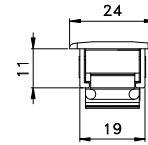

Março/2016

BELMETAL	FERMAX
BMT-CON3104	FEC 95

BELMETAL	FERMAX
BMT-CON5104	FEC 96

BELMETAL	FERMAX
BMT-CFL2504	CFE 22

BELMETAL	FERMAX
-	LIN03

* Lingueta vendida separadamente

Contrafecho lateral
Escala 1:1

Vistas - escala 1:2

Instalação - escala 1:2

Medidas em milímetros

Composição

Estrutura alumínio
Lingueta zamak
Parafusos inox