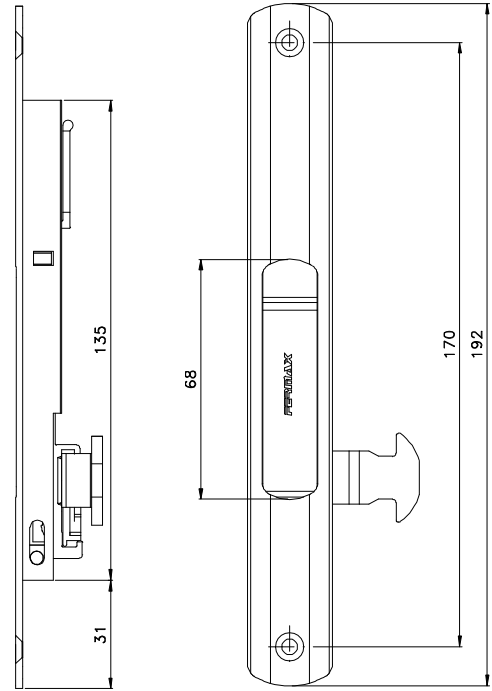

Março/2016

BELMETAL	FERMAX
BMT-CON3104	FEC 95

BELMETAL	FERMAX
BMT-CON5104	FEC 96

BELMETAL	FERMAX
BMT-CFL2504	CFE 22

BELMETAL	FERMAX
-	LIN03

* Lingueta vendida separadamente

Contrafecho lateral
Escala 1:1

Vistas - escala 1:2

Instalação - escala 1:2

Medidas em milímetros

Composição

Estrutura alumínio
Lingueta zamak
Parafusos inox