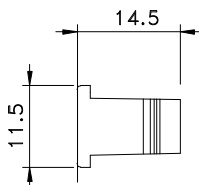

Março/2016

BELMETAL	FERMAX
BMT-CON3104	FEC 95

BELMETAL	FERMAX
BMT-CON5104	FEC 96

BELMETAL	FERMAX
BMT-CFL2504	CFE 22

BELMETAL	FERMAX
-	LIN03

* Lingueta vendida separadamente

Contrafecho lateral
Escala 1:1

Vistas - escala 1:2

Instalação - escala 1:2

Medidas em milímetros

Composição

Estrutura alumínio
Lingueta zamak
Parafusos inox