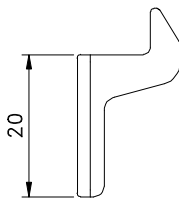

Março/2016

BELMETAL	FERMAX
BMT-CON3104	FEC 95

BELMETAL	FERMAX
BMT-CON5104	FEC 96

BELMETAL	FERMAX
BMT-CFL2504	CFE 22

BELMETAL	FERMAX
-	LIN03

* Lingueta vendida separadamente

Contrafecho lateral
Escala 1:1

Vistas - escala 1:2

Instalação - escala 1:2

Medidas em milímetros

Composição

Estrutura alumínio
Lingueta zamak
Parafusos inox