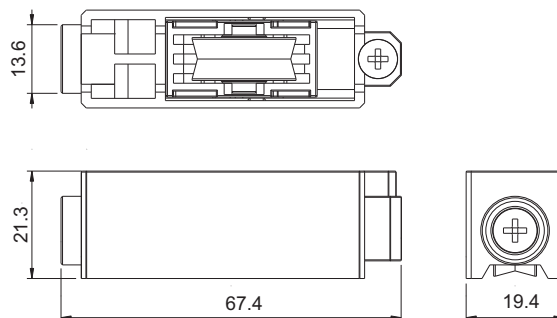

ROL37N - Simples c/ rolamento - 40kg/folha

ROL38N - Simples s/ rolamento - 15kg/folha

■ Dimensões

sem escala

ROL39N - Dupla c/ rolamento - 80kg/folha

■ Dimensões

sem escala

Vantagens

■ Composição

Cavelete/suporte da roda nylon c/ fibra
Rodas c/ rolamento nylon/aço bicromatizado
Parafuso de regulagem M5 x 20 inox
Parafuso de fixação 3,9 x 13 inox

■ Embalagem

2 peças