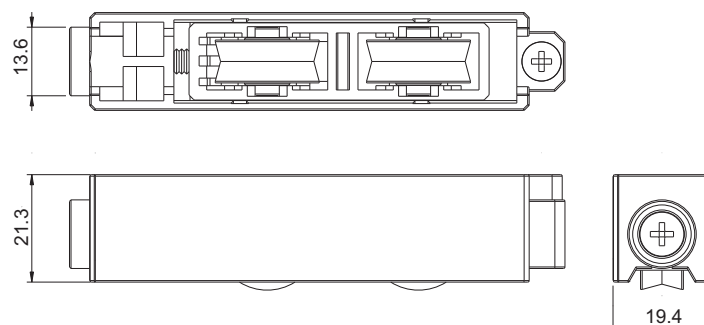

ROL37N - Simples c/ rolamento - 40kg/folha

ROL38N - Simples s/ rolamento - 15kg/folha

■ Dimensões

sem escala

ROL39N - Dupla c/ rolamento - 80kg/folha

■ Dimensões

sem escala

Vantagens

■ Composição

Cavelete/suporte da roda nylon c/ fibra
Rodas c/ rolamento nylon/aço bicromatizado
Parafuso de regulagem M5 x 20 inox
Parafuso de fixação 3,9 x 13 inox

■ Embalagem

2 peças