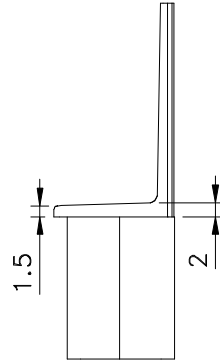

Agosto/2011

Vistas - escala 1:1

BELMETAL	FERMAX
BMT-TPA2589	TMM 36

Medidas em milímetros

Instalação - sem escala

Composição

Nylon

Embalagem: 10 prs