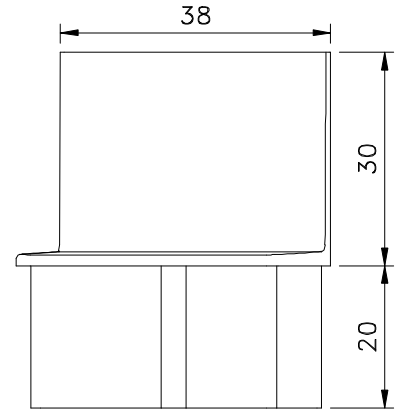

Agosto/2011

Vistas - escala 1:1

BELMETAL	FERMAX
BMT-TPA2589	TMM 36

Medidas em milímetros

Instalação - sem escala

Composição

Nylon

Embalagem: 10 prs