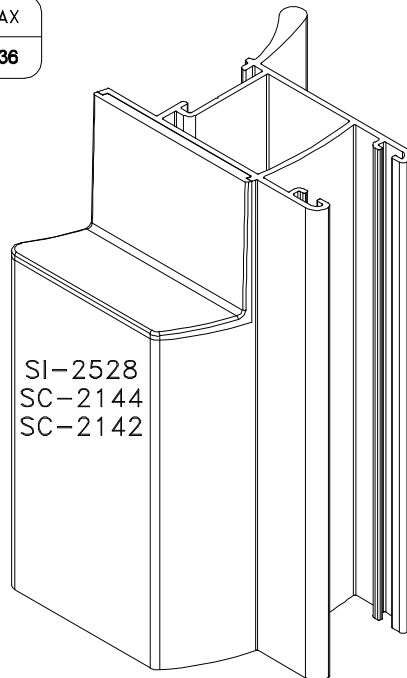

Agosto/2011

Vistas - escala 1:1

BELMETAL	FERMAX
BMT-TPA2589	TMM 36

Medidas em milímetros

Instalação - sem escala

Composição

Nylon

Embalagem: 10 prs