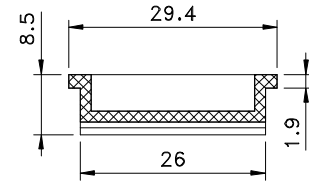

Agosto/2011

BELMETAL	FERMAX
BMT-VED3511	VDS 07

Vistas - escala 1:1

Medidas em milímetros

Instalação - escala 1:1

**Composição**

Poliamida 6.6

Embalagem: 10 pçs