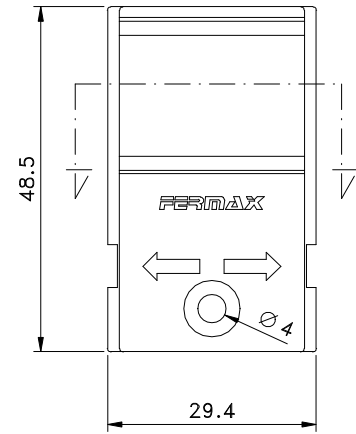

Agosto/2011

BELMETAL	FERMAX
BMT-VED3511	VDS 07

Vistas - escala 1:1

Medidas em milímetros

Instalação - escala 1:1

**Composição**

Poliamida 6.6

Embalagem: 10 pçs