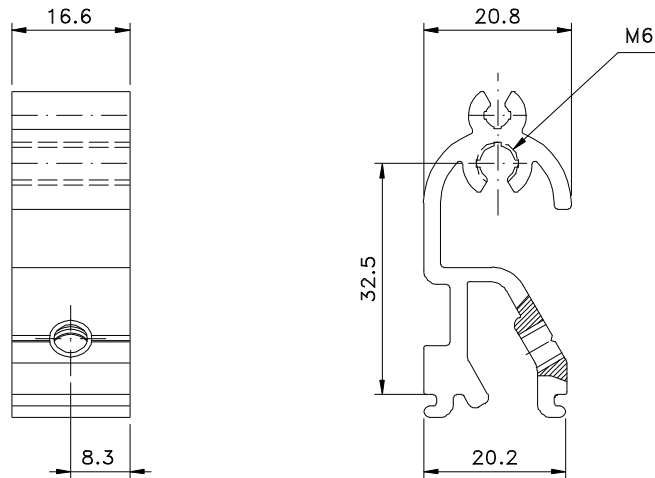

Agosto/2011

BELMETAL	FERMAX
BMT-FIX2509	CNT 06

Vistas - escala 1:1

Medidas em milímetros

**Composição**

Estrutura alumínio  
02 Parafusos inox M6 x 14

Instalação: escala 1:1