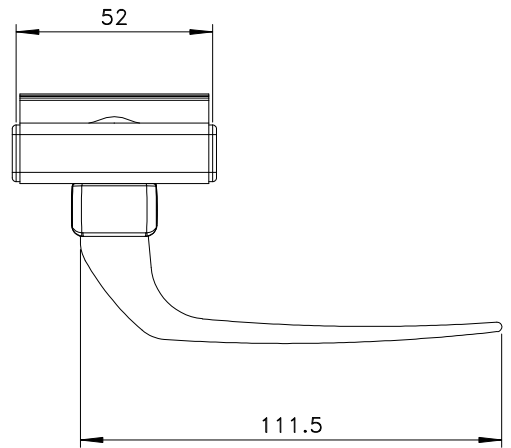

BELMETAL	FERMAX
BMT-FEC3122	FMA70

Vistas - escala 1:2

RECORTE DO BAGUETE

Instalação - escala 1:1

Composição

- Base e cabo alumínio
- Lingueta/arremates nylon
- Parafusos inox

Agosto/2011

Medidas em milímetros