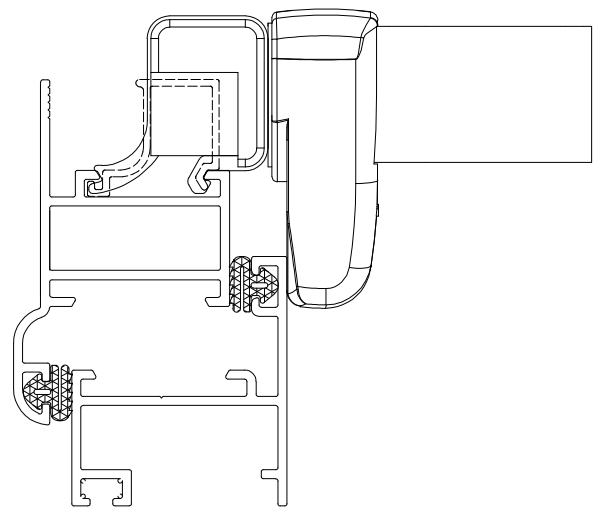

BELMETAL	FERMAX
BMT-FEC3122	FMA70

Vistas - escala 1:2

RECORTE DO BAGUETE

Instalação - escala 1:1

Composição

- Base e cabo alumínio
- Lingueta/arremates nylon
- Parafusos inox

Agosto/2011

Medidas em milímetros