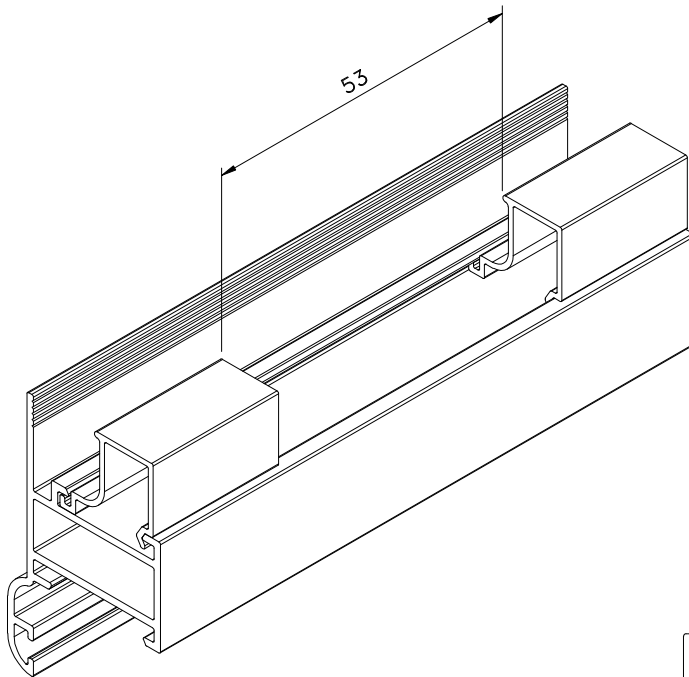

BELMETAL	FERMAX
BMT-FEC3122	FMA70

Vistas - escala 1:2

RECORTE DO BAGUETE

Instalação - escala 1:1

Composição

- Base e cabo alumínio
- Lingueta/arremates nylon
- Parafusos inox

Agosto/2011

Medidas em milímetros