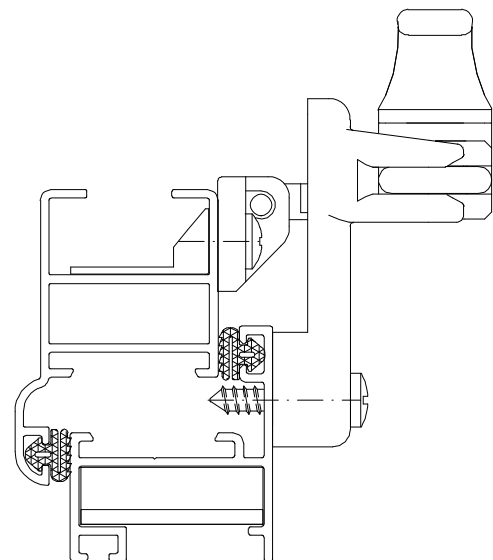

BELMETAL	FERMAX
BMT-HAS-2011	HAS 70

Vistas – escala 1:2

Instalação – escala 1:1

Agosto/2011

Medidas em milímetros

Composição

Cabo/contra fecho/reforço e base poliamida 6.6
Haste/eixo alumínio
Parafusos 3,9 x 9,5 inox