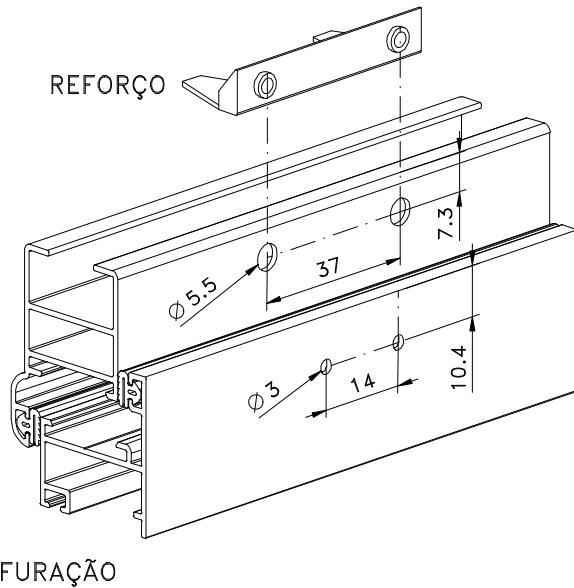

BELMETAL	FERMAX
BMT-HAS-2011	HAS 70

Vistas – escala 1:2

Instalação – escala 1:1

Agosto/2011

Medidas em milímetros

Composição

Cabo/contra fecho/reforço e base poliamida 6.6
Haste/eixo alumínio
Parafusos 3,9 x 9,5 inox