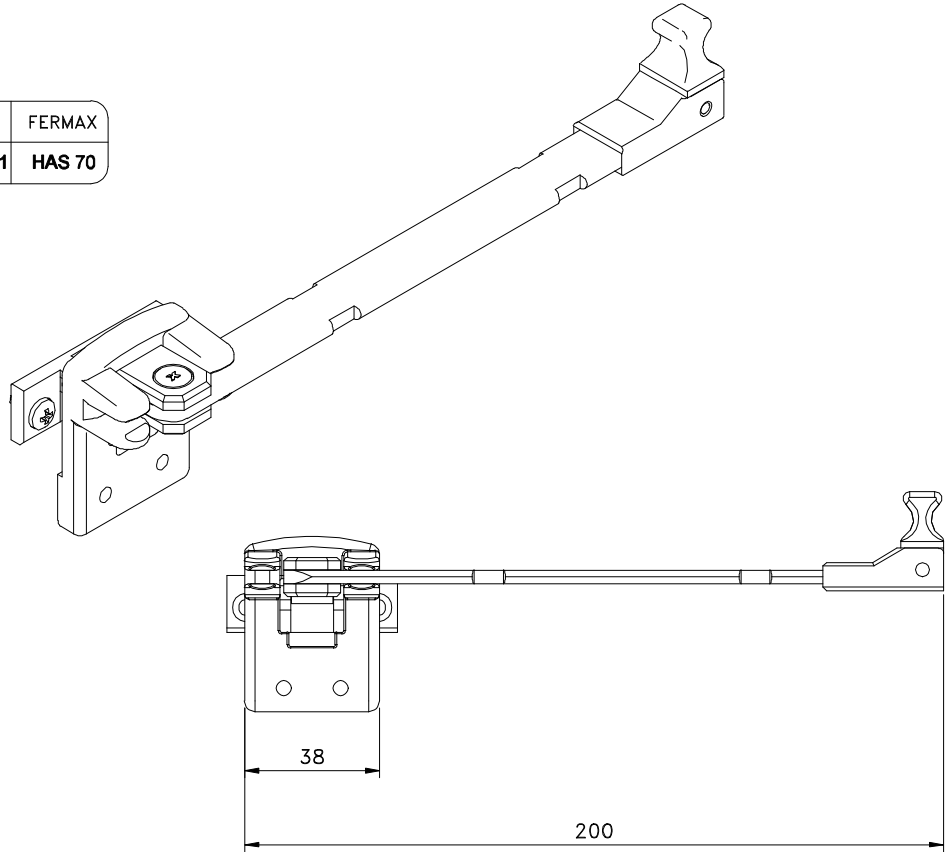

BELMETAL	FERMAX
BMT-HAS-2011	HAS 70

Vistas – escala 1:2

Instalação – escala 1:1

Agosto/2011

Medidas em milímetros

Composição

Cabo/contra fecho/reforço e base poliamida 6.6
Haste/eixo alumínio
Parafusos 3,9 x 9,5 inox