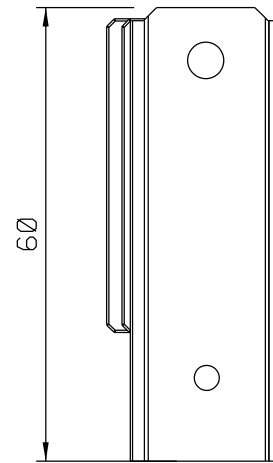

CÓDIGO	FOLHA			
	COMPRIMENTO	ALTURA MÁXIMA	LARGURA MÁXIMA	CARGA MÁXIMA
PIV04N	60mm	600	800	6KG

IMPORTANTE: AS DIMENSÕES MÁXIMAS DAS ESQUADRIAS DEVEM ESTAR CONFORME AS ESPECIFICAÇÕES DOS SISTEMISTAS.

PIV04N

ESCALA 1:1

ESCALA 1:1

ESCALA 1:1

Dezembro/2022

Medidas em milímetros

COMPOSIÇÃO	
ESTRUTURA	DURALUMÍNIO
GUIA FIXA	POLIAMIDA
REBITES	DURALUMÍNIO
PARAFUSOS	AÇO INOX

EMBALAGEM	
01 PAR	02 PARAFUSOS A.A 4,2x16
	02 PARAFUSOS A.A 3,9x6,5