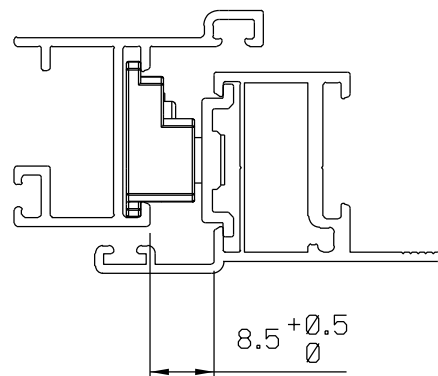

CÓDIGO	FOLHA			
	COMPRIMENTO	ALTURA MÁXIMA	LARGURA MÁXIMA	CARGA MÁXIMA
PIV04N	60mm	600	800	6KG

IMPORTANTE: AS DIMENSÕES MÁXIMAS DAS ESQUADRIAS DEVEM ESTAR CONFORME AS ESPECIFICAÇÕES DOS SISTEMISTAS.

PIV04N

ESCALA 1:1

ESCALA 1:1

ESCALA 1:1

Dezembro/2022

Medidas em milímetros

COMPOSIÇÃO	
ESTRUTURA	DURALUMÍNIO
GUIA FIXA	POLIAMIDA
REBITES	DURALUMÍNIO
PARAFUSOS	AÇO INOX

EMBALAGEM	
01 PAR	02 PARAFUSOS A.A 4,2x16
	02 PARAFUSOS A.A 3,9x6,5