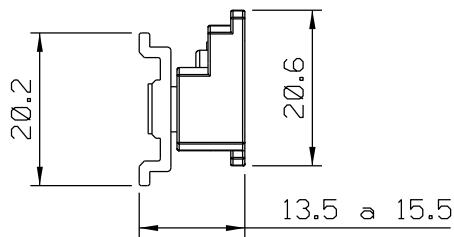

CÓDIGO	FOLHA			
	COMPRIMENTO	ALTURA MÁXIMA	LARGURA MÁXIMA	CARGA MÁXIMA
PIV04N	60mm	600	800	6KG

IMPORTANTE: AS DIMENSÕES MÁXIMAS DAS ESQUADRIAS DEVEM ESTAR CONFORME AS ESPECIFICAÇÕES DOS SISTEMISTAS.

PIV04N

ESCALA 1:1

ESCALA 1:1

ESCALA 1:1

Dezembro/2022

Medidas em milímetros

COMPOSIÇÃO	
ESTRUTURA	DURALUMÍNIO
GUIA FIXA	POLIAMIDA
REBITES	DURALUMÍNIO
PARAFUSOS	AÇO INOX

EMBALAGEM	
01 PAR	02 PARAFUSOS A.A 4,2x16
	02 PARAFUSOS A.A 3,9x6,5