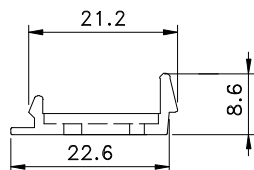

Agosto/2011

BELMETAL	FERMAX
<b>BMT-PRE5465</b>	<b>PRE 965</b>

Vistas - escala 1:1

Medidas em milímetros

Instalação - escala 1:1

**Composição**  
Poliamida 6.6