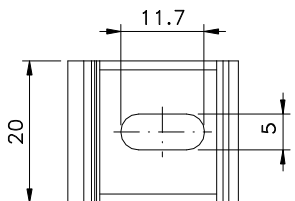

Agosto/2011

BELMETAL	FERMAX
<b>BMT-PRE5465</b>	<b>PRE 965</b>

Vistas - escala 1:1

Medidas em milímetros

Instalação - escala 1:1

**Composição**  
Poliamida 6.6