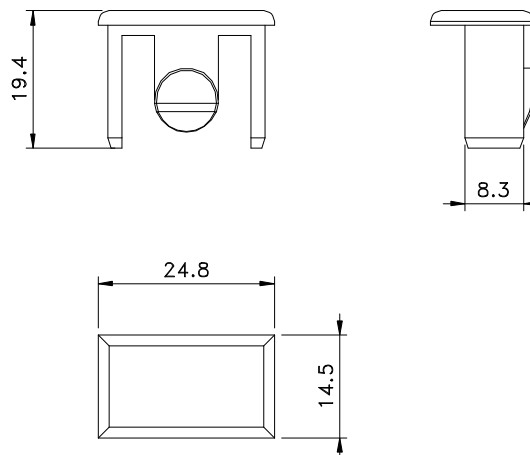

Agosto/2011

BELMETAL	FERMAX
BMT-TPA2570	TMM 42

Vistas - escala 1:1

Medidas em milímetros

Instalação - escala 1:1

Composição

Poliamida 6.6

Embalagem: 100 pçs