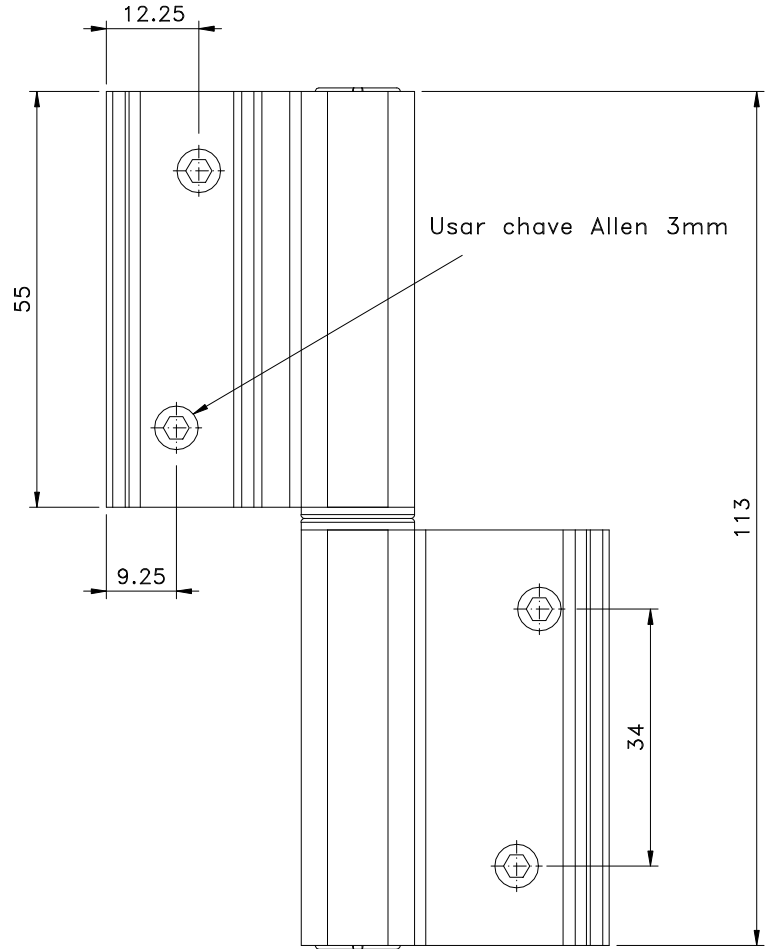

Novembro/2018

Carga: 10 Kg/DOB

BELMETAL	FERMAX
DP-695	DOB 04

Vistas - escala 1:1

Dimensão máxima da porta
900mm x 2100mm.

Instalação - escala 1:1

Composição

- Estrutura alumínio
- Buchas poliamida 6.6
- Eixo alumínio
- Parafusos M6 x 8 inox

Medidas em milímetros