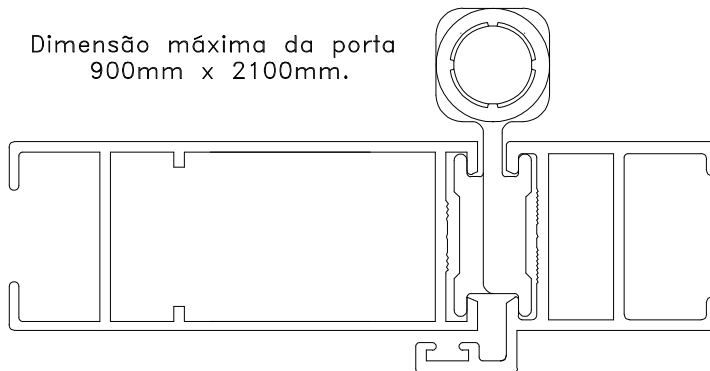

Novembro/2018

Carga: 10 Kg/DOB

BELMETAL	FERMAX
DP-695	DOB 04

Vistas - escala 1:1

Dimensão máxima da porta
900mm x 2100mm.

Instalação - escala 1:1

Composição

- Estrutura alumínio
- Buchas poliamida 6.6
- Eixo alumínio
- Parafusos M6 x 8 inox

Medidas em milímetros