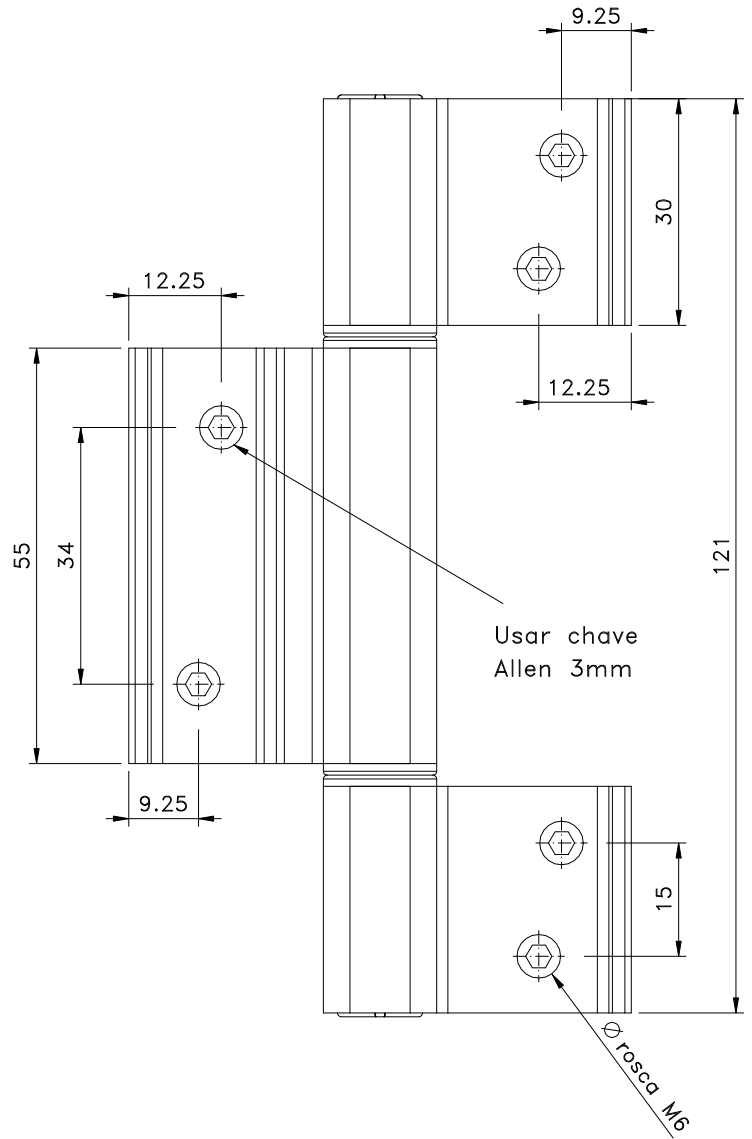

Novembro/2018

Carga: 20 Kg/DOB

BELMETAL	FERMAX
BMT-DOB3690	DOB20

Dimensão máxima da porta
900mm x 2100mm.

Vistas - escala 1:1

Instalação - escala 1:1

Composição

- Estrutura alumínio
- Buchas poliamida 6.6
- Eixo alumínio
- Parafusos M6 x 8 inox

Medidas em milímetros