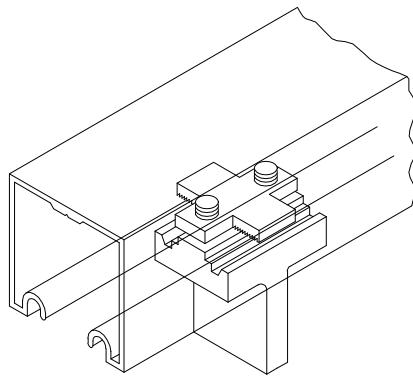

Agosto/2018

**LPT 02**

Detalhe de instalação em portas

Vistas - escala 1:2

Medidas em milímetros

Instalação - escala 1:1

**Composição**

- Chapa de aperto aço zincado
- Batente poliamida 6.6
- 2 Parafusos M5 x 18 aço zincado