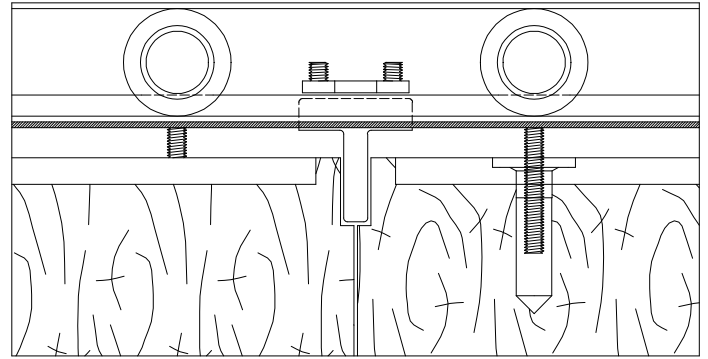

Agosto/2018

**LPT 02**

Detalhe de instalação em portas

Vistas - escala 1:2

Medidas em milímetros

Instalação - escala 1:1

**Composição**

- Chapa de aperto aço zincado
- Batente poliamida 6.6
- 2 Parafusos M5 x 18 aço zincado