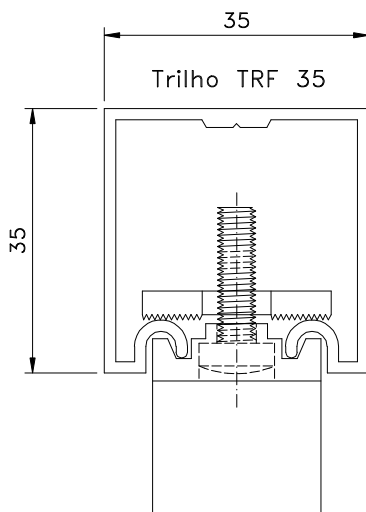

Agosto/2018

**LPT 02**

Detalhe de instalação em portas

Vistas - escala 1:2

Medidas em milímetros

Instalação - escala 1:1

**Composição**

- Chapa de aperto aço zincado
- Batente poliamida 6.6
- 2 Parafusos M5 x 18 aço zincado