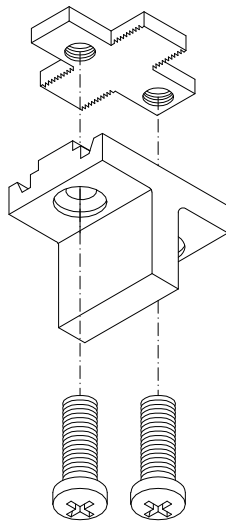

Agosto/2018

**LPT 02**

Detalhe de instalação em portas

Vistas - escala 1:2

Medidas em milímetros

Instalação - escala 1:1

**Composição**

- Chapa de aperto aço zincado
- Batente poliamida 6.6
- 2 Parafusos M5 x 18 aço zincado