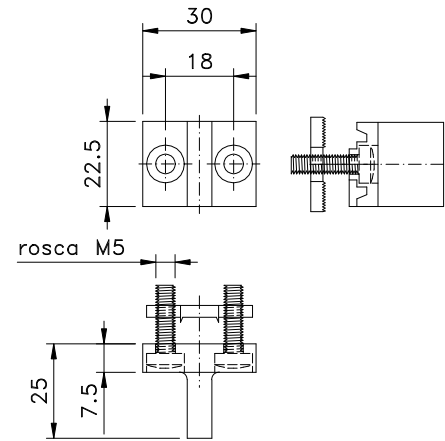

Agosto/2018

**LPT 02**

Detalhe de instalação em portas

Vistas - escala 1:2

Medidas em milímetros

Instalação - escala 1:1

**Composição**

- Chapa de aperto aço zincado
- Batente poliamida 6.6
- 2 Parafusos M5 x 18 aço zincado