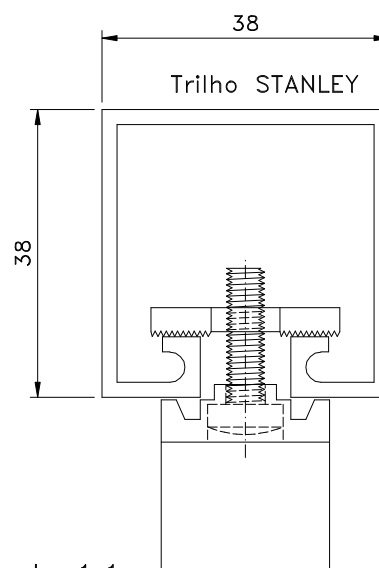

Agosto/2018

**LPT 02**

Detalhe de instalação em portas

Vistas - escala 1:2

Medidas em milímetros

Instalação - escala 1:1

**Composição**

- Chapa de aperto aço zincado
- Batente poliamida 6.6
- 2 Parafusos M5 x 18 aço zincado