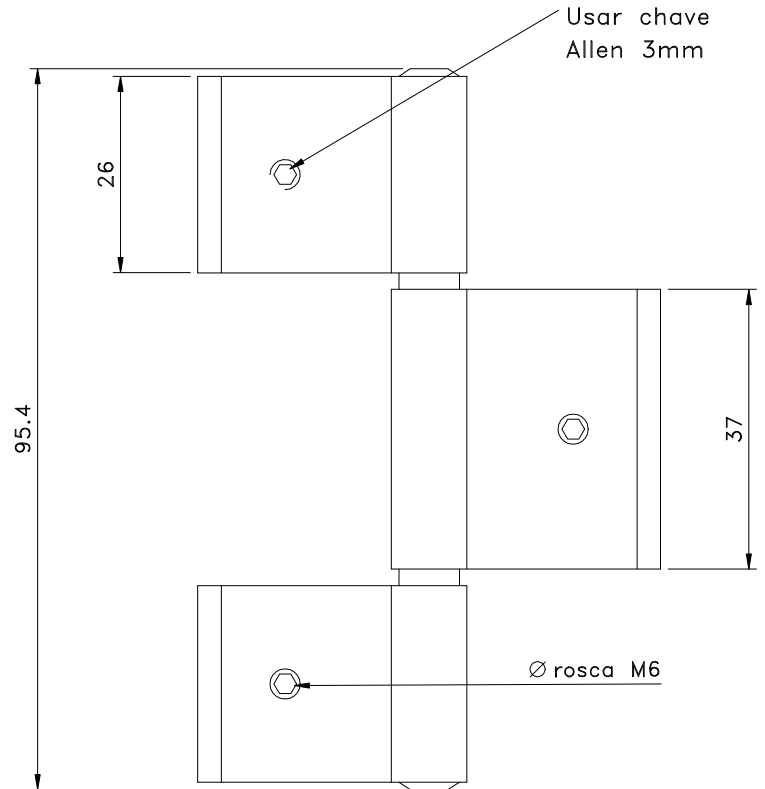

Novembro/2018

Carga: 20 Kg/DOB

BELMETAL	FERMAX
BMT-DOB3837	DOB12

Vistas - escala 1:2

Dimensão máxima da porta
900mm x 2100mm.

Instalação - escala 1:1

Composição

- Estrutura alumínio
- Eixo latão
- Bucha nylon
- Parafusos M6 x 6 inox

Medidas em milímetros