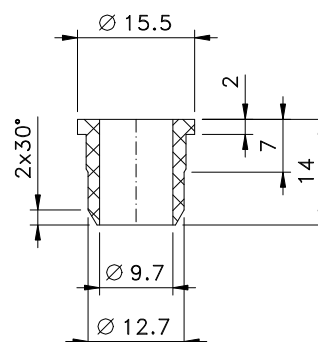

Janeiro/2018

PIV 01

Vistas - escala 1:1

Detalhe de instalação  
para janela basculante

Detalhe de instalação  
para janela pivotante

Instalação - escala 1:1

Medidas em milímetros

**Composição**

Pivot e bucha poliamida 6.6  
Embalagem: 100 pçs  
Cor: Preto