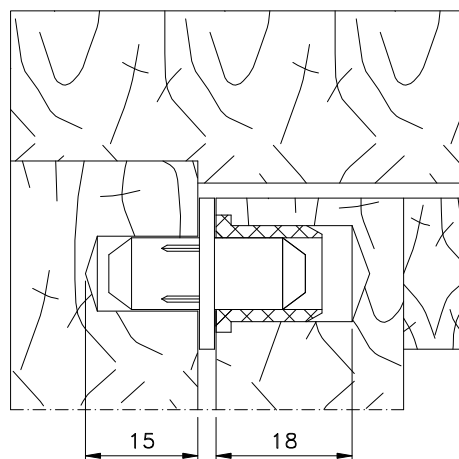

Janeiro/2018

PIV 01

Vistas - escala 1:1

Detalhe de instalação  
para janela basculante

Detalhe de instalação  
para janela pivotante

Instalação - escala 1:1

Medidas em milímetros

**Composição**

Pivot e bucha poliamida 6.6  
Embalagem: 100 pçs  
Cor: Preto