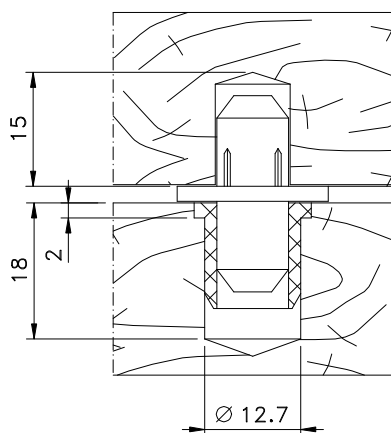

Janeiro/2018

PIV 01

Vistas - escala 1:1

Detalhe de instalação  
para janela basculante

Detalhe de instalação  
para janela pivotante

Instalação - escala 1:1

Medidas em milímetros

**Composição**

Pivot e bucha poliamida 6.6  
Embalagem: 100 pçs  
Cor: Preto