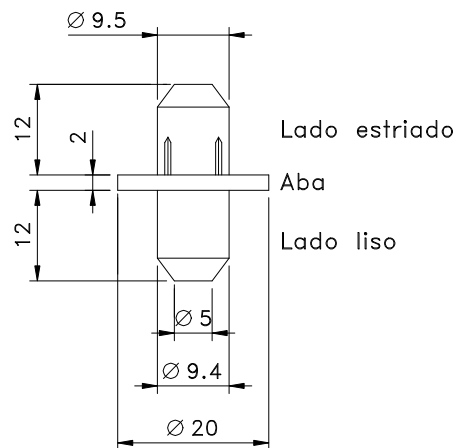

Janeiro/2018

PIV 01

Vistas - escala 1:1

Detalhe de instalação  
para janela basculante

Detalhe de instalação  
para janela pivotante

Instalação - escala 1:1

Medidas em milímetros

**Composição**

Pivot e bucha poliamida 6.6  
Embalagem: 100 pçs  
Cor: Preto