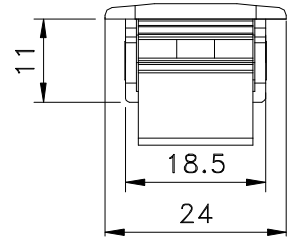

Composição

Estrutura alumínio
Lingueta alumínio
Contrafecho: Zamak

Usinagem - escala 1:1

Vistas - escala 1:1

* CFE23

* LIN01

Instalação - escala 1:2