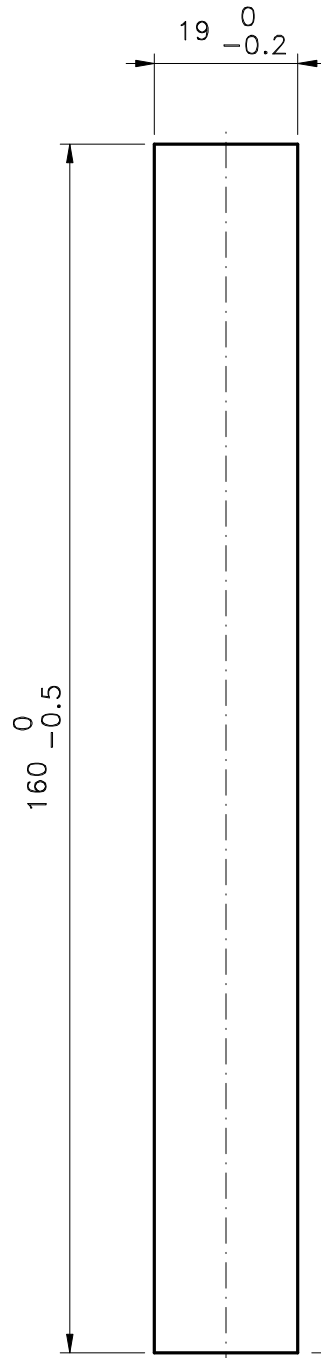

Maio/2014

FEC42S manual

CFE23

CFE42

LIN01

* VENDIDOS
SEPARADAMENTE

* CFE42

* LIN01

Composição

Estrutura alumínio
Lingueta alumínio
Contrafecho: Zamak

Usinagem - escala 1:1

Vistas - escala 1:1

* CFE23

* LIN01

Instalação - escala 1:2