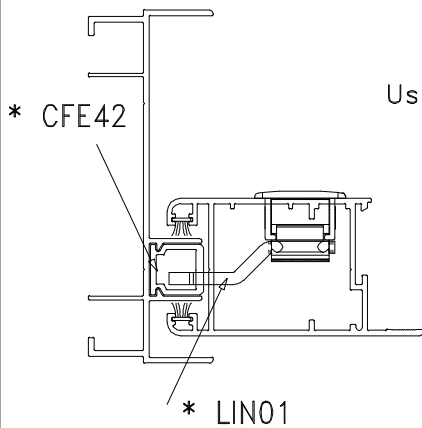

Maio/2014

FEC42S manual

CFE23

CFE42

LIN01

* VENDIDOS
SEPARADAMENTE

* CFE42

* LIN01

Composição

Estrutura alumínio
Lingueta alumínio
Contrafecho: Zamak

Usinagem - escala 1:1

Vistas - escala 1:1

* CFE23

* LIN01

Instalação - escala 1:2