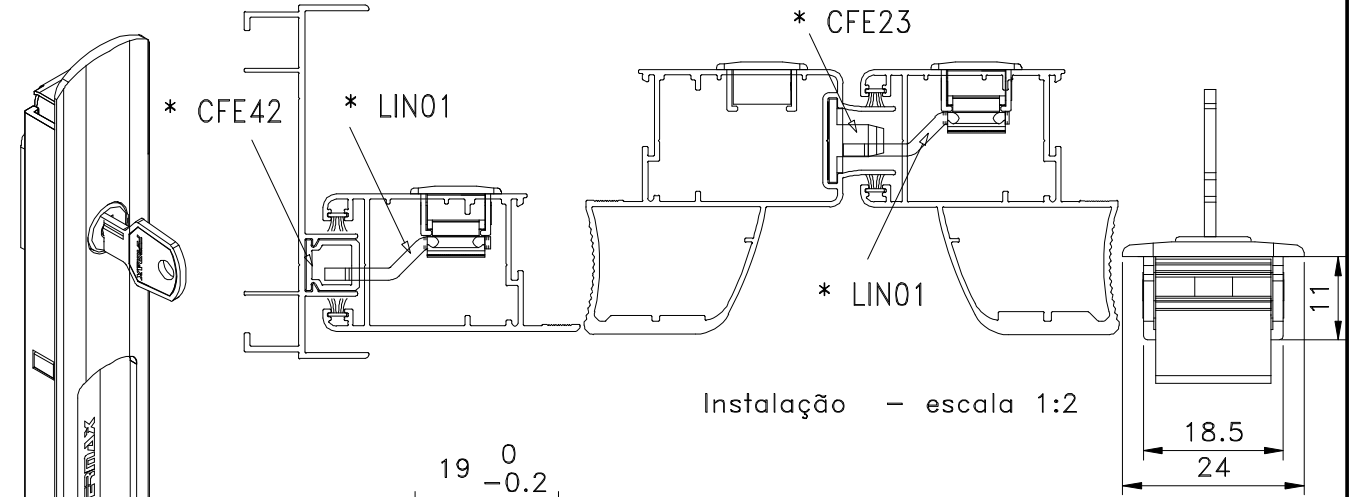

Maio/2014

Instalação - escala 1:2

FEC44S manual

* VENDIDOS SEPARADAMENTE

Medidas em milímetros

Usinagem - escala 1:1

192

Vistas - escala 1:1

Composição

Estrutura alumínio
Lingueta alumínio
Contrafecho: Zamak