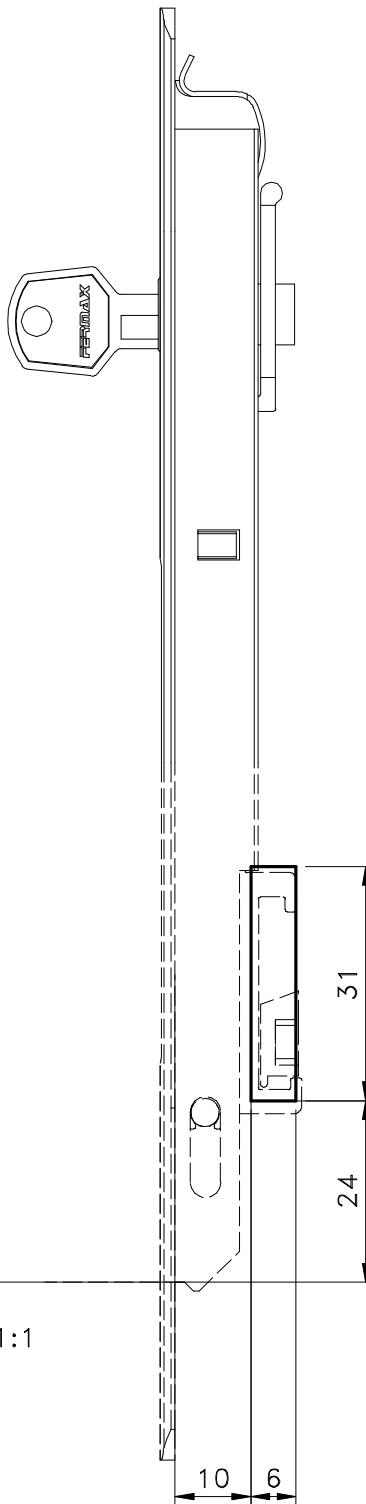

Maio/2014

Instalação - escala 1:2

FEC44S manual

* VENDIDOS SEPARADAMENTE

Medidas em milímetros

Usinagem - escala 1:1

192

Vistas - escala 1:1

Composição

Estrutura alumínio
Lingueta alumínio
Contrafecho: Zamak