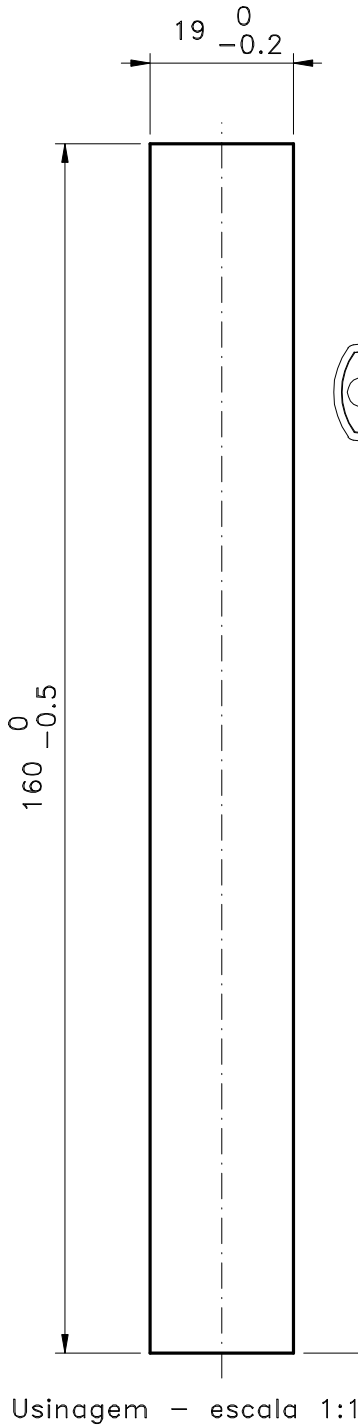

Maio/2014

Instalação - escala 1:2

FEC44S manual

* VENDIDOS SEPARADAMENTE

Medidas em milímetros

Usinagem - escala 1:1

192

Vistas - escala 1:1

Composição

Estrutura alumínio
Lingueta alumínio
Contrafecho: Zamak