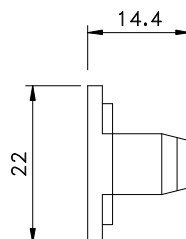

Agosto/2011

BELMETAL	FERMAX
ASI-393	FEC 95

* LIN01

BELMETAL	FERMAX
ASI-392	FEC 96

* CFE42

* CFE23

* Vendidos separadamente

Vistas - escala 1:1

Composição

Estrutura alumínio (FEC)
Lingueta alumínio
Parafusos inox

Vista - escala 1:2

Instalação - escala 1:2

Medidas em milímetros