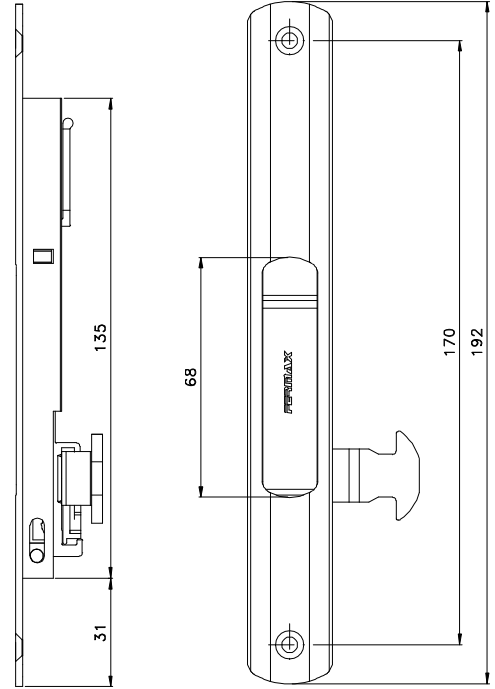

Agosto/2011

BELMETAL	FERMAX
ASI-393	FEC 95

* LIN01

BELMETAL	FERMAX
ASI-392	FEC 96

* CFE42

* CFE23

* Vendidos separadamente

Vistas - escala 1:1

Composição

Estrutura alumínio (FEC)
Lingueta alumínio
Parafusos inox

Vista - escala 1:2

Instalação - escala 1:2

Medidas em milímetros