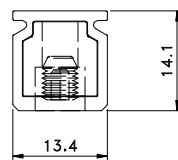

Agosto/2011

BELMETAL	FERMAX
ASI-393	FEC 95

* LIN01

BELMETAL	FERMAX
ASI-392	FEC 96

* CFE42

* CFE23

* Vendidos separadamente

Vistas - escala 1:1

Composição

Estrutura alumínio (FEC)
Lingueta alumínio
Parafusos inox

Vista - escala 1:2

Instalação - escala 1:2

Medidas em milímetros