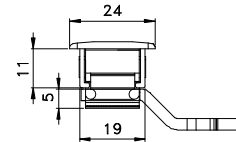

Agosto/2011

BELMETAL	FERMAX
ASI-393	FEC 95

* LIN01

BELMETAL	FERMAX
ASI-392	FEC 96

* CFE42

* CFE23

* Vendidos separadamente

Vistas - escala 1:1

Composição

Estrutura alumínio (FEC)
Lingueta alumínio
Parafusos inox

Vista - escala 1:2

Instalação - escala 1:2

Medidas em milímetros