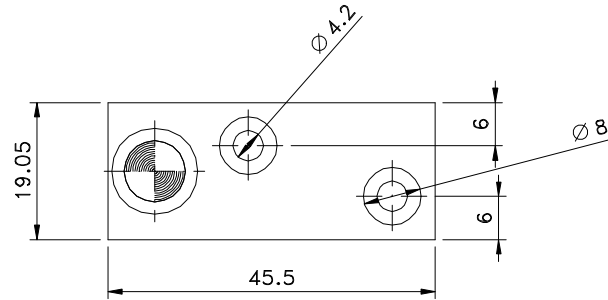

Setembro/2005

CÓDIGO	COR	TRILHO	ØA	B
RGU 01A	ANODIZADO	1/2"	9	10,5
RGU 01	NATURAL			
RGU 03A	ANODIZADO	5/8"	12	13,5
RGU 03	NATURAL			

Vistas - escala 1:1

*Consulte-nos sobre Trilho Guia

Medidas em milímetros

Instalação - escala 1:1

Composição

Chapa alumínio
Roleta poliamida 6.6
Eixo alumínio