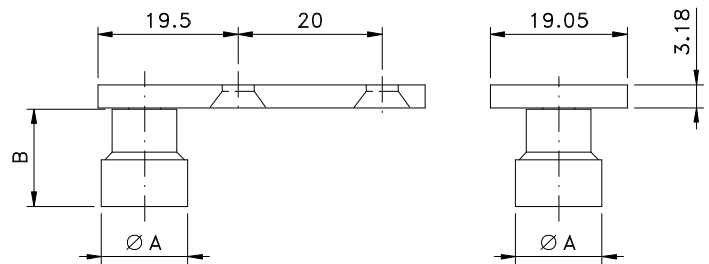

Setembro/2005

CÓDIGO	COR	TRILHO	ØA	B
RGU 01A	ANODIZADO	1/2"	9	10,5
RGU 01	NATURAL			
RGU 03A	ANODIZADO	5/8"	12	13,5
RGU 03	NATURAL			

Vistas - escala 1:1

*Consulte-nos sobre Trilho Guia

Medidas em milímetros

Instalação - escala 1:1

Composição

Chapa alumínio
Roleta poliamida 6.6
Eixo alumínio