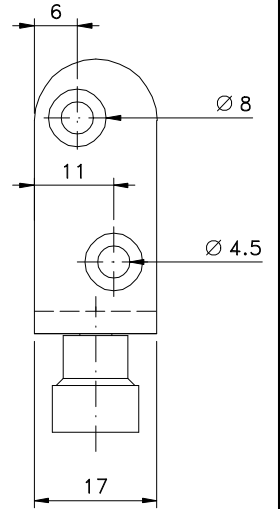

Setembro/2005

Vistas - escala 1:1

CÓDIGO	COR	TRILHO	ØA	B
RGU 02A	ANODIZADO	1/2"	9	10,5
RGU 02	NATURAL			
RGU 04A	ANODIZADO	5/8"	12	13,5
RGU 04	NATURAL			

*Consulte-nos sobre Trilho Guia

Medidas em milímetros

Instalação - escala 1:1

Composição

Chapa alumínio
Rolete poliamida 6.6
Eixo alumínio