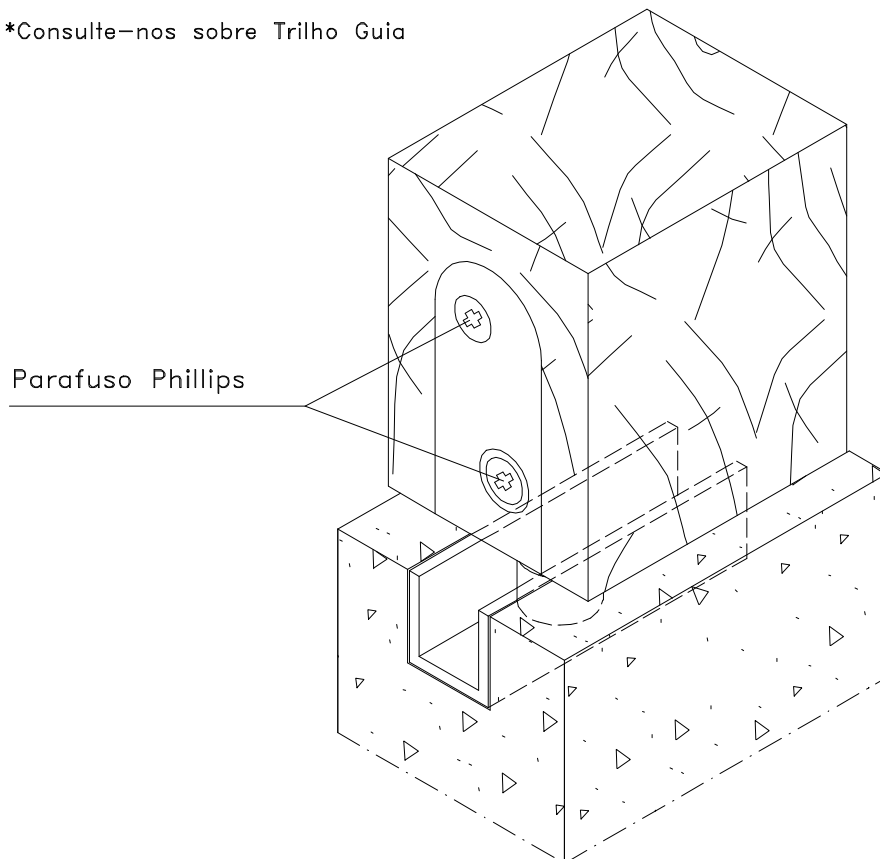

Setembro/2005

Vistas - escala 1:1

CÓDIGO	COR	TRILHO	ØA	B
RGU 02A	ANODIZADO	1/2"	9	10,5
RGU 02	NATURAL			
RGU 04A	ANODIZADO	5/8"	12	13,5
RGU 04	NATURAL			

*Consulte-nos sobre Trilho Guia

Medidas em milímetros

Instalação - escala 1:1

Composição

Chapa alumínio
Rolete poliamida 6.6
Eixo alumínio