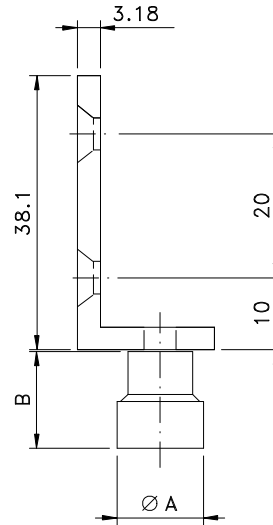

Setembro/2005

Vistas - escala 1:1

CÓDIGO	COR	TRILHO	ØA	B
RGU 02A	ANODIZADO	1/2"	9	10,5
RGU 02	NATURAL			
RGU 04A	ANODIZADO	5/8"	12	13,5
RGU 04	NATURAL			

*Consulte-nos sobre Trilho Guia

Medidas em milímetros

Instalação - escala 1:1

Composição

Chapa alumínio
Rolete poliamida 6.6
Eixo alumínio