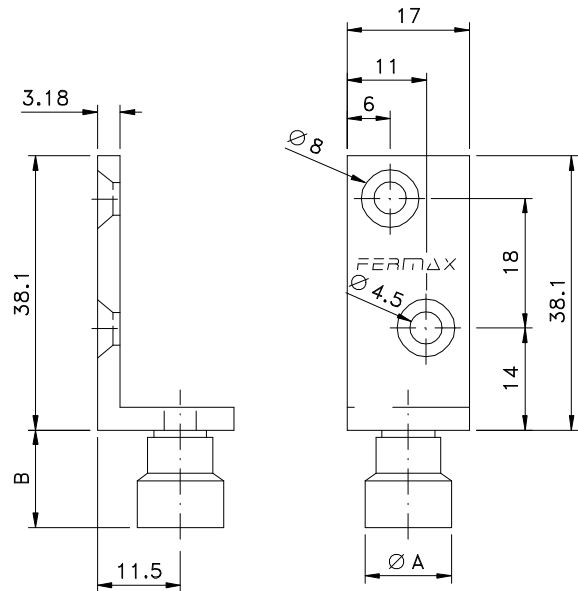

Setembro/2005

CÓDIGO	COR	*TRILHO	ØA	B
RGU 09A	ANODIZADO	1/2"	9	10,5
RGU 09	NATURAL			
RGU 10A	ANODIZADO	5/8"	12	13,5
RGU 10	NATURAL			

Vistas - escala 1:1

*Consulte-nos sobre Trilho Guia

Medidas em milímetros

Composição

Chapa alumínio
Rolete poliamida 6.6
Eixo alumínio

Instalação - sem escala