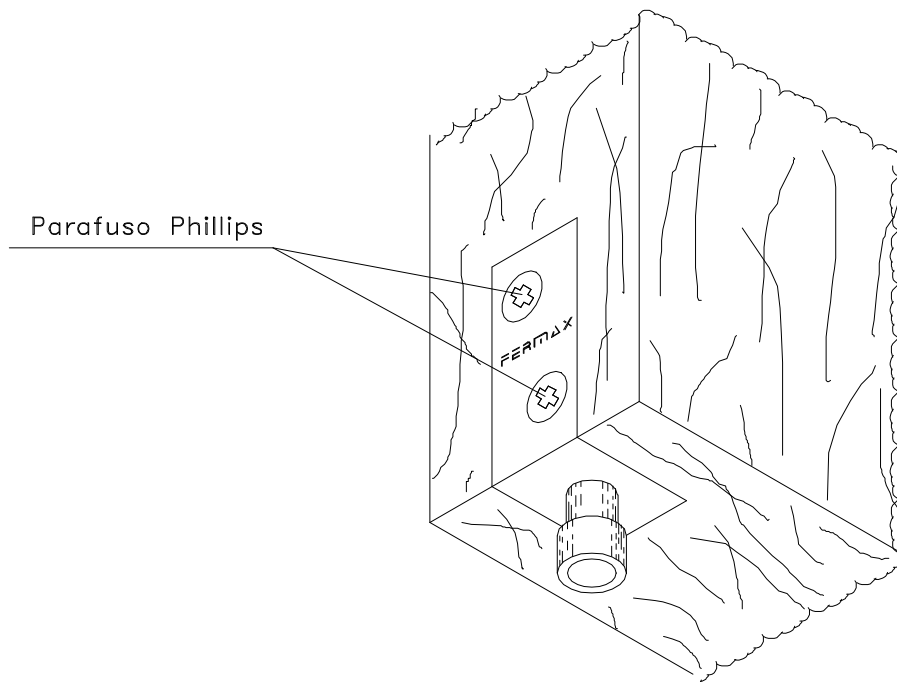

Setembro/2005

CÓDIGO	COR	*TRILHO	ØA	B
RGU 09A	ANODIZADO	1/2"	9	10,5
RGU 09	NATURAL			
RGU 10A	ANODIZADO	5/8"	12	13,5
RGU 10	NATURAL			

Vistas - escala 1:1

*Consulte-nos sobre Trilho Guia

Medidas em milímetros

Composição

Chapa alumínio
Rolete poliamida 6.6
Eixo alumínio

Instalação - sem escala