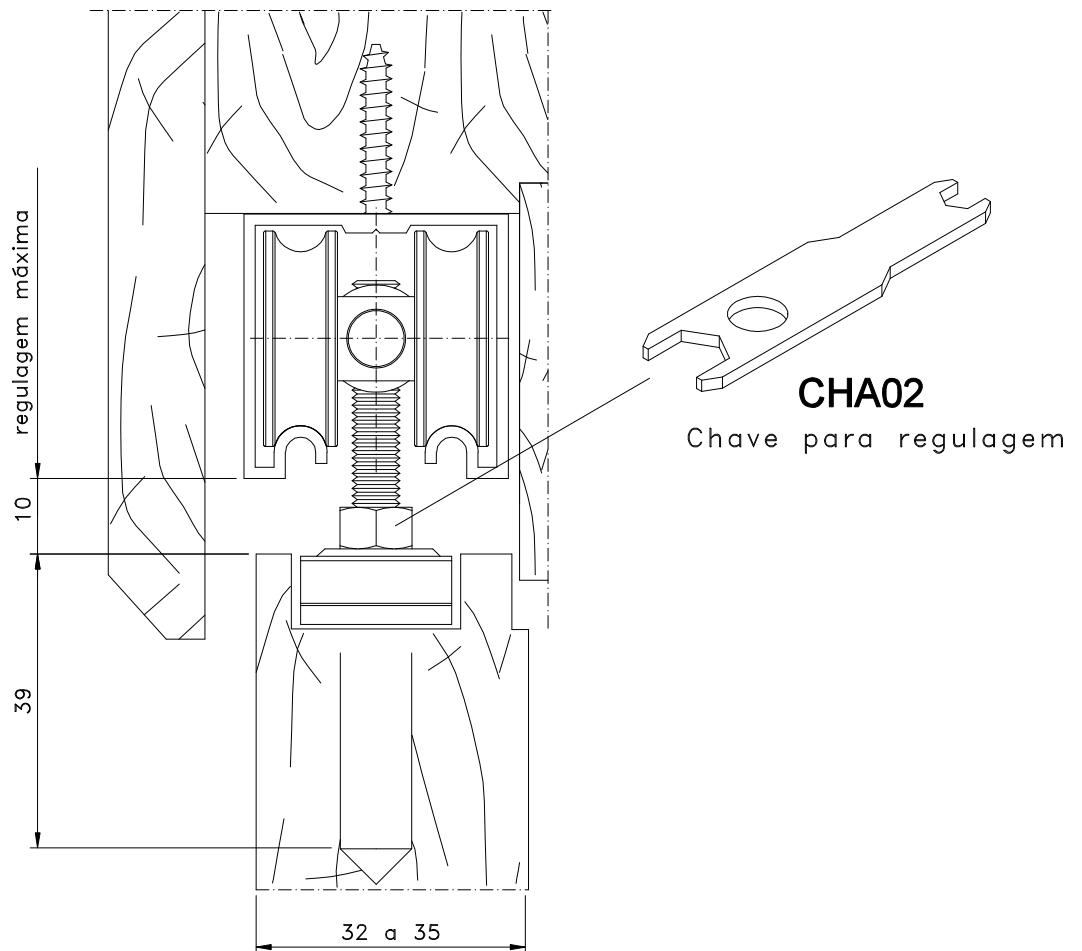

OBS: CARGA POR FOLHA

TRF 35

CHA02

Chave para regulagem

Vistas - escala 1:2

ROL 48 c/ esferas - 20 Kg

ROL 45 c/ rolam.blindado - 40 Kg

CHA02

Chave para regulagem

Composição

- Chapa aço carbono
- Roda poliamida 6.6
- Eixo chumbaloy
- Esferas aço carbono

OBS: Este sistema de chapa permite a retirada da folha sem a necessidade de desmontar o quadro.