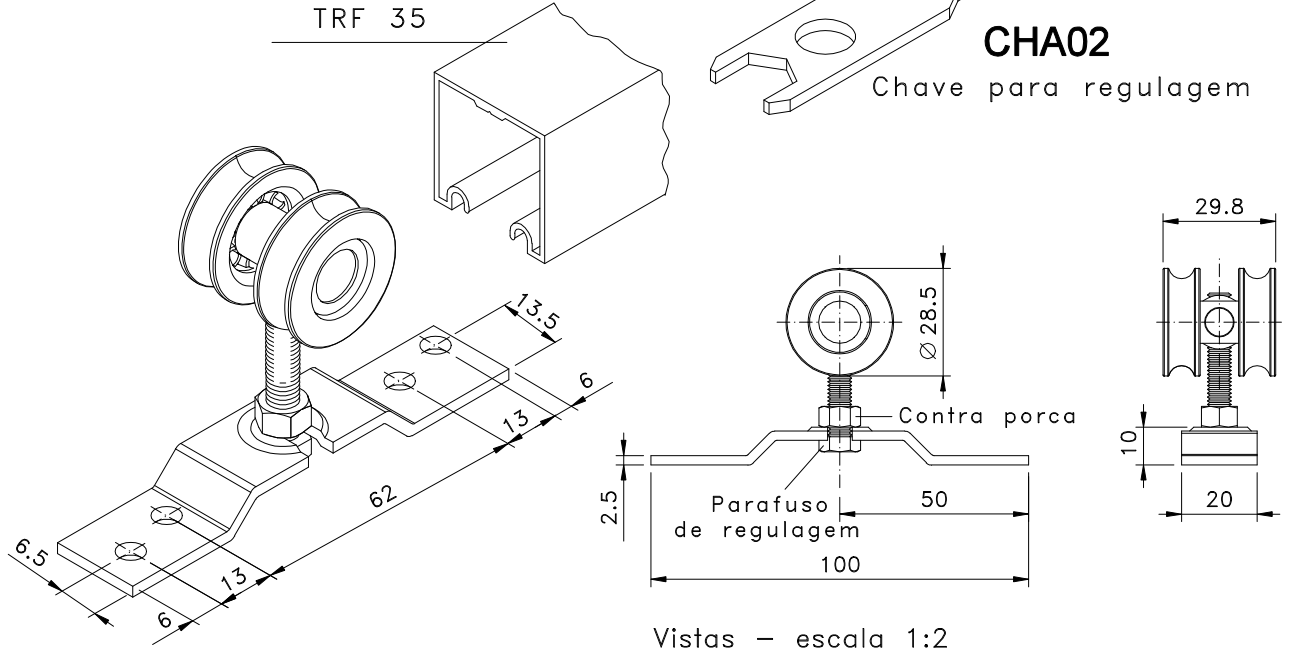

OBS: CARGA POR FOLHA

TRF 35

CHA02

Chave para regulagem

Vistas - escala 1:2

ROL 48 c/ esferas - 20 Kg

ROL 45 c/ rolam.blindado - 40 Kg

CHA02

Chave para regulagem

Composição

- Chapa aço carbono
- Roda poliamida 6.6
- Eixo chumbaloy
- Esferas aço carbono

OBS: Este sistema de chapa permite a retirada da folha sem a necessidade de desmontar o quadro.