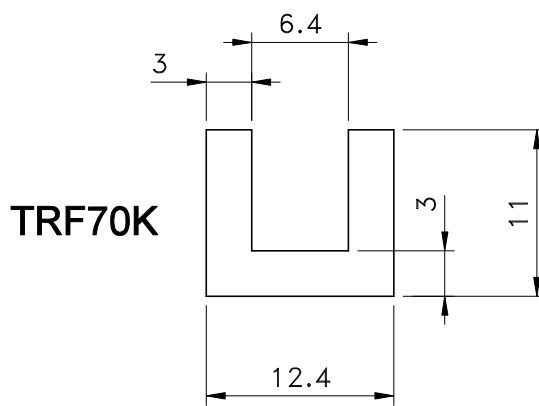

Maio/2019

ROL 70 - 100 Kg p/ folha

Instalação - escala 1:1

TRF70K

Vistas - escala 1:1

Vistas - escala 1:1

Medidas em milímetros

Composição

- Cavelete e eixo em alumínio
- Roda com rolamento blindado
- Trilhos em alumínio (2m/3m/6m)