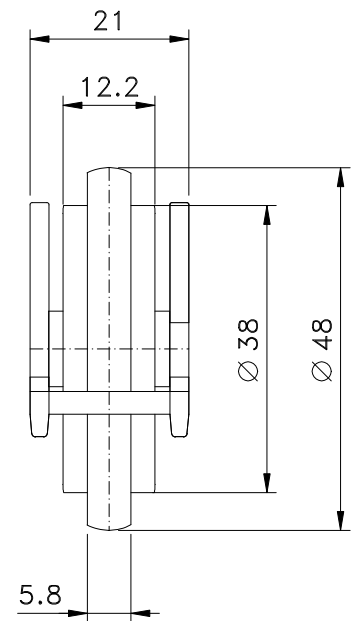

Maio/2019

ROL 70 - 100 Kg p/ folha

Instalação - escala 1:1

TRF70K

Vistas - escala 1:1

Vistas - escala 1:1

Medidas em milímetros

Composição

- Cavelete e eixo em alumínio
- Roda com rolamento blindado
- Trilhos em alumínio (2m/3m/6m)