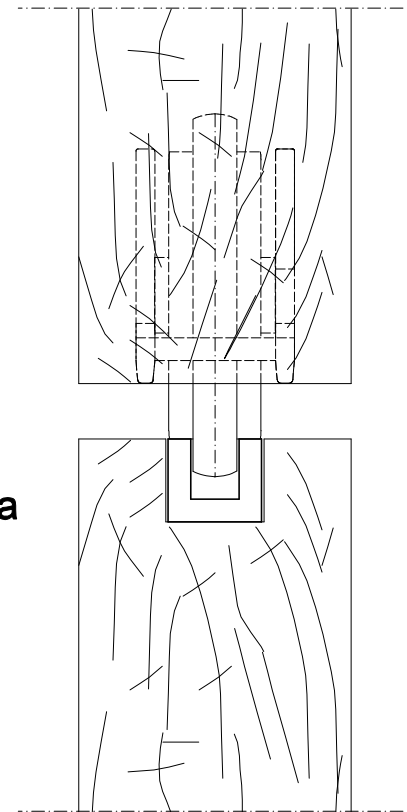

Maio/2019

ROL 70 - 100 Kg p/ folha

Instalação - escala 1:1

TRF70K

Vistas - escala 1:1

Vistas - escala 1:1

Medidas em milímetros

Composição

- Cavelete e eixo em alumínio
- Roda com rolamento blindado
- Trilhos em alumínio (2m/3m/6m)