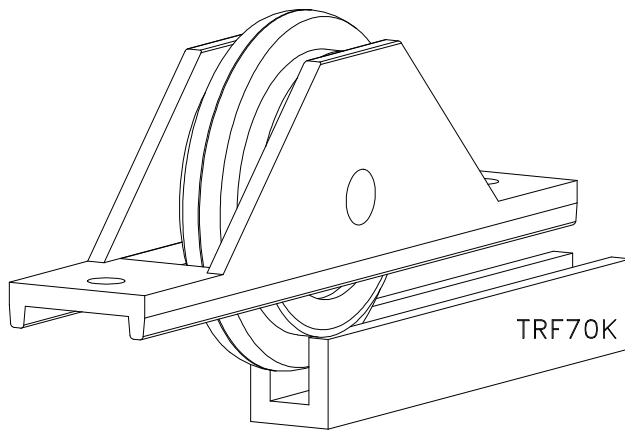

Maio/2019

ROL 70 - 100 Kg p/ folha

Instalação - escala 1:1

TRF70K

Vistas - escala 1:1

Vistas - escala 1:1

Medidas em milímetros

Composição

- Cavelete e eixo em alumínio
- Roda com rolamento blindado
- Trilhos em alumínio (2m/3m/6m)