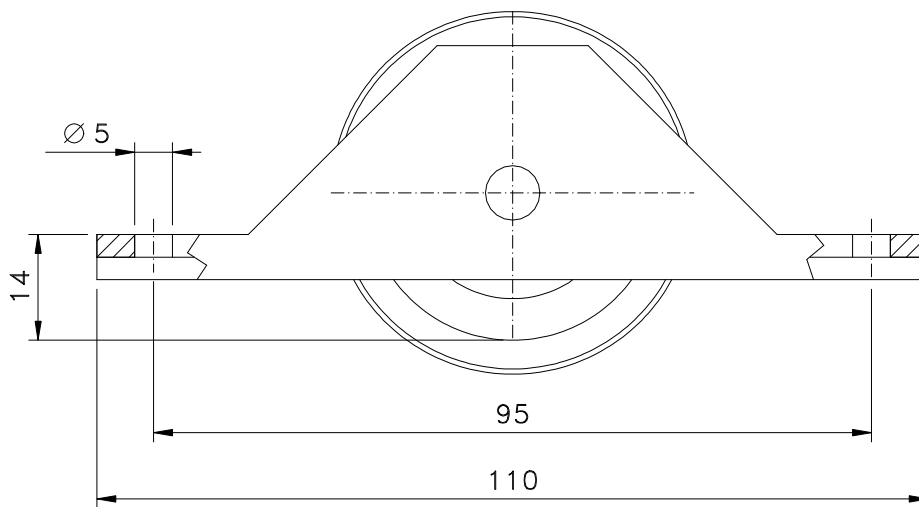

Maio/2019

ROL 70 - 100 Kg p/ folha

Instalação - escala 1:1

TRF70K

Vistas - escala 1:1

Vistas - escala 1:1

Medidas em milímetros

Composição

- Cavelete e eixo em alumínio
- Roda com rolamento blindado
- Trilhos em alumínio (2m/3m/6m)