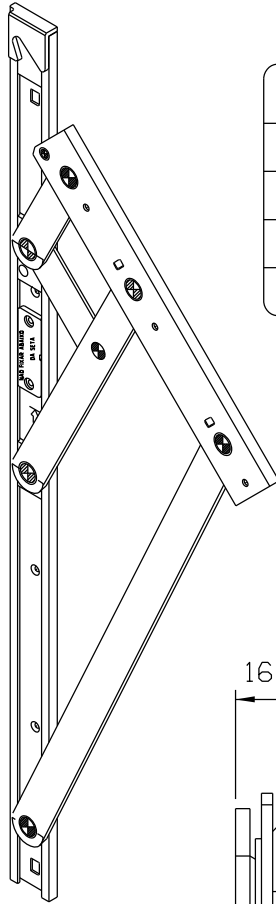

Janeiro / 2024.

CÓDIGO	COMPRIMENTO	FOLHA			VÃO ABERTURA "A"
		ALTURA MÁXIMA	LARGURA MÁXIMA	CARGA MÁXIMA	
SRP 01	342mm	600	1500	22Kg	80
SRP 02	600mm	1000	1500	35Kg	150
SRP 03	951mm	1200	1500	42Kg	230
SRP 04	1200mm	1500	1500	74Kg	50

CAIXA DA ARTICULAÇÃO

Medidas em milímetros

COMPOSIÇÃO	
ESTRUTURA	DURALUMÍNIO
GUIA DESLIZANTE	POLIAMIDA
BUCHAS ESPAÇADORAS	POLIAMIDA
REBITES	DURALUMÍNIO
ROSETA DE REGULAGEM	POLIACETAL
PARAFUSOS	AÇO INOX

EMBALAGEM		
01 PAR DE ARTICULAÇÃO	SRP01	12 Parafusos A.A Philips 4,2 x 16
	SRP02	20 Parafusos A.A Philips 4,2 x 16
	SRP03	24 Parafusos A.A Philips 4,2 x 16
	SRP04	28 Parafusos A.A Philips 4,2 x 16