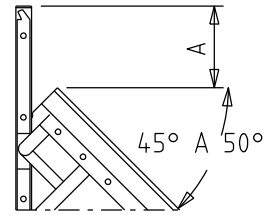

Janeiro / 2024.

CÓDIGO	COMPRIMENTO	FOLHA			VÃO ABERTURA "A"
		ALTURA MÁXIMA	LARGURA MÁXIMA	CARGA MÁXIMA	
SRP 01	342mm	600	1500	22Kg	80
SRP 02	600mm	1000	1500	35Kg	150
SRP 03	951mm	1200	1500	42Kg	230
SRP 04	1200mm	1500	1500	74Kg	50

CAIXA DA ARTICULAÇÃO

Medidas em milímetros

COMPOSIÇÃO	
ESTRUTURA	DURALUMÍNIO
GUIA DESLIZANTE	POLIAMIDA
BUCHAS ESPAÇADORAS	POLIAMIDA
REBITES	DURALUMÍNIO
ROSETA DE REGULAGEM	POLIACETAL
PARAFUSOS	AÇO INOX

EMBALAGEM		
01 PAR DE ARTICULAÇÃO	SRP01	12 Parafusos A.A Philips 4,2 x 16
	SRP02	20 Parafusos A.A Philips 4,2 x 16
	SRP03	24 Parafusos A.A Philips 4,2 x 16
	SRP04	28 Parafusos A.A Philips 4,2 x 16