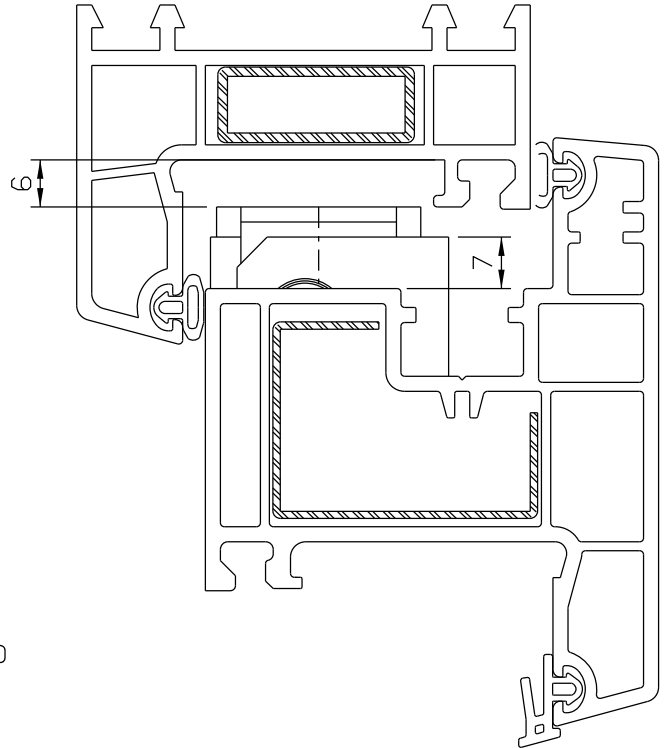

Janeiro / 2024.

CÓDIGO	COMPRIMENTO	FOLHA			VÃO ABERTURA "A"
		ALTURA MÁXIMA	LARGURA MÁXIMA	CARGA MÁXIMA	
SRP 01	342mm	600	1500	22Kg	80
SRP 02	600mm	1000	1500	35Kg	150
SRP 03	951mm	1200	1500	42Kg	230
SRP 04	1200mm	1500	1500	74Kg	50

CAIXA DA ARTICULAÇÃO

Medidas em milímetros

COMPOSIÇÃO	
ESTRUTURA	DURALUMÍNIO
GUIA DESLIZANTE	POLIAMIDA
BUCHAS ESPAÇADORAS	POLIAMIDA
REBITES	DURALUMÍNIO
ROSETA DE REGULAGEM	POLIACETAL
PARAFUSOS	AÇO INOX

EMBALAGEM		
01 PAR DE ARTICULAÇÃO	SRP01	12 Parafusos A.A Philips 4,2 x 16
	SRP02	20 Parafusos A.A Philips 4,2 x 16
	SRP03	24 Parafusos A.A Philips 4,2 x 16
	SRP04	28 Parafusos A.A Philips 4,2 x 16

ESCALA 1:1