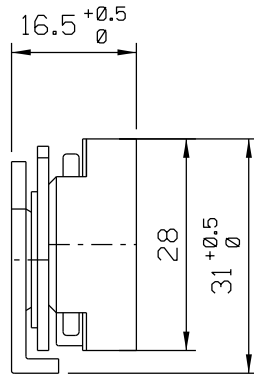

Janeiro / 2024.

CÓDIGO	COMPRIMENTO	FOLHA			VÃO ABERTURA "A"
		ALTURA MÁXIMA	LARGURA MÁXIMA	CARGA MÁXIMA	
SRP 01	342mm	600	1500	22Kg	80
SRP 02	600mm	1000	1500	35Kg	150
SRP 03	951mm	1200	1500	42Kg	230
SRP 04	1200mm	1500	1500	74Kg	50

CAIXA DA ARTICULAÇÃO

Medidas em milímetros

COMPOSIÇÃO	
ESTRUTURA	DURALUMÍNIO
GUIA DESLIZANTE	POLIAMIDA
BUCHAS ESPAÇADORAS	POLIAMIDA
REBITES	DURALUMÍNIO
ROSETA DE REGULAGEM	POLIACETAL
PARAFUSOS	AÇO INOX

EMBALAGEM		
01 PAR DE ARTICULAÇÃO	SRP01	12 Parafusos A.A Philips 4,2 x 16
	SRP02	20 Parafusos A.A Philips 4,2 x 16
	SRP03	24 Parafusos A.A Philips 4,2 x 16
	SRP04	28 Parafusos A.A Philips 4,2 x 16