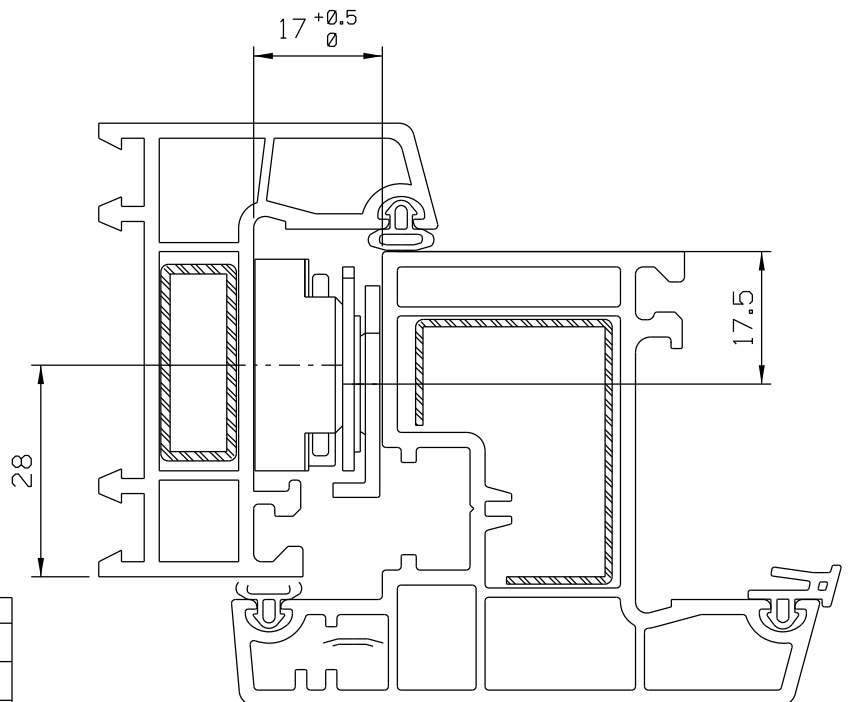

Janeiro / 2024.

CÓDIGO	COMPRIMENTO	FOLHA			VÃO ABERTURA "A"
		ALTURA MÁXIMA	LARGURA MÁXIMA	CARGA MÁXIMA	
SRP 01	342mm	600	1500	22Kg	80
SRP 02	600mm	1000	1500	35Kg	150
SRP 03	951mm	1200	1500	42Kg	230
SRP 04	1200mm	1500	1500	74Kg	50

CAIXA DA ARTICULAÇÃO

Medidas em milímetros

COMPOSIÇÃO	
ESTRUTURA	DURALUMÍNIO
GUIA DESLIZANTE	POLIAMIDA
BUCHAS ESPAÇADORAS	POLIAMIDA
REBITES	DURALUMÍNIO
ROSETA DE REGULAGEM	POLIACETAL
PARAFUSOS	AÇO INOX

EMBALAGEM		
01 PAR DE ARTICULAÇÃO	SRP01	12 Parafusos A.A Philips 4,2 x 16
	SRP02	20 Parafusos A.A Philips 4,2 x 16
	SRP03	24 Parafusos A.A Philips 4,2 x 16
	SRP04	28 Parafusos A.A Philips 4,2 x 16

ESCALA 1:1