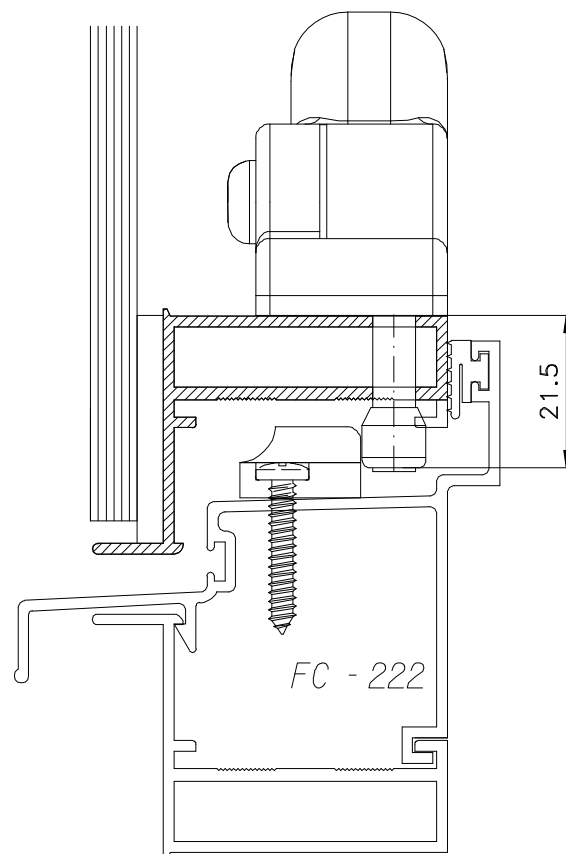

FMA 133
Sem chave

Contrafecho

Calço

FMA 134
Com chave

Contrafecho

Calço

Vistas - escala 1:2

Outubro/2008

Medidas em milímetros

Instalação - escala 1:1

Detalhe para instalação.

Escala 1:1

Composição

- Base e cabo alumínio
- Espaçador, arremate nylon
- Parafusos, arruela de pressão aço inox
- Calço e contrafecho nylon