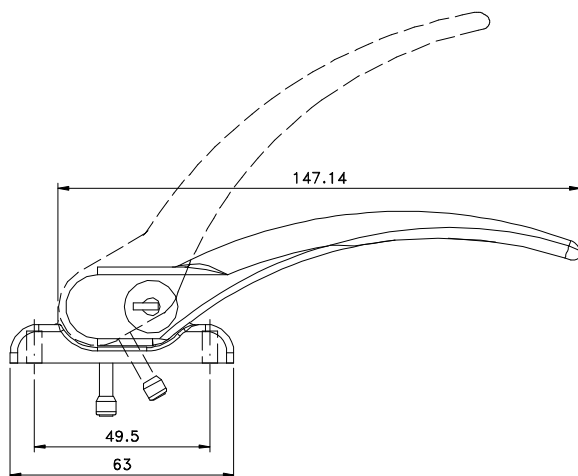

FMA 133
Sem chave

Contrafecho

Calço

FMA 134
Com chave

Contrafecho

Calço

Vistas - escala 1:2

Outubro/2008

Medidas em milímetros

Instalação - escala 1:1

Detalhe para instalação.

Escala 1:1

Composição

- Base e cabo alumínio
- Espaçador, arremate nylon
- Parafusos, arruela de pressão aço inox
- Calço e contrafecho nylon