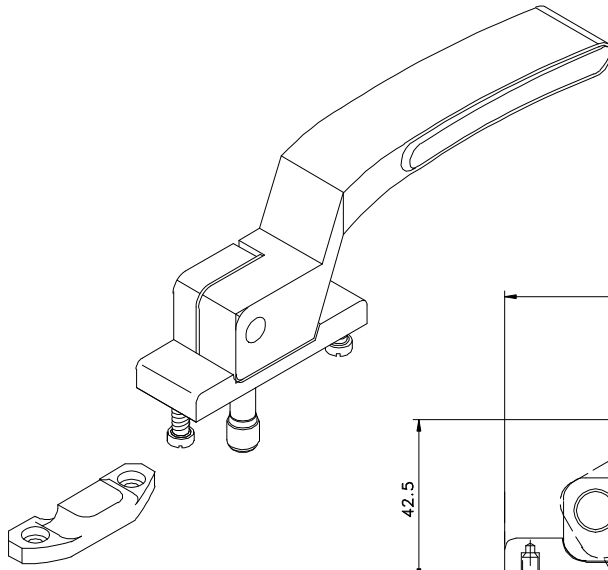

Maio/2011

CFE 39 Contrafecho

FERMAX	ALCOA
FMA73 (dir)	FEC-450
FMA73 (esq)	FEC-451
CFE 39	-

Vistas - escala 1:2

Medidas em milímetros

Detalhe p/ instalação - sem escala

Instalação - escala 1:1

**Composição**

- Base e cabo alumínio
- Arremates, calço e contrafecho nylon
- Pino aço inox
- Parafusos inox