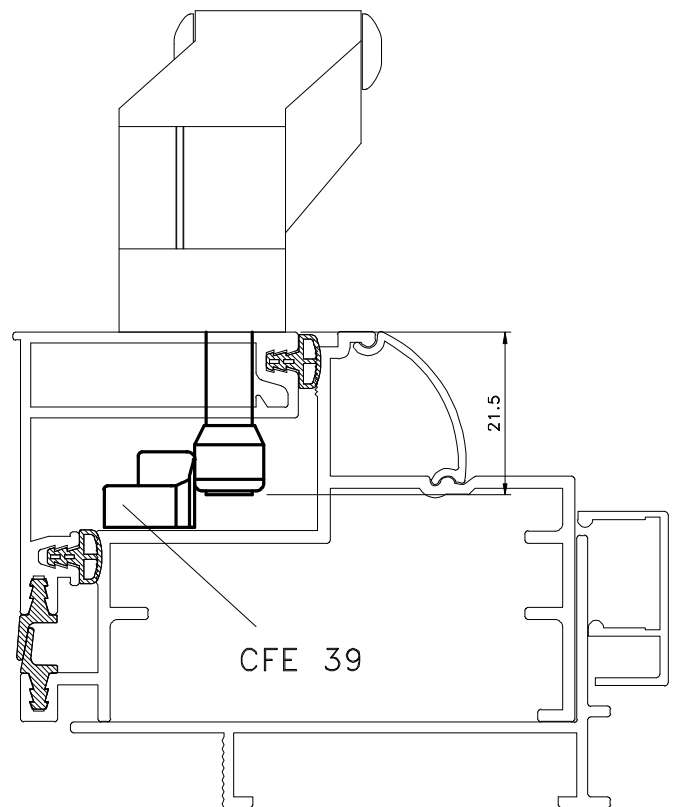

Maio/2011

CFE 39 Contrafecho

FERMAX	ALCOA
FMA73 (dir)	FEC-450
FMA73 (esq)	FEC-451
CFE 39	-

Vistas - escala 1:2

Medidas em milímetros

Detalhe p/ instalação - sem escala

Instalação - escala 1:1

**Composição**

- Base e cabo alumínio
- Arremates, calço e contrafecho nylon
- Pino aço inox
- Parafusos inox