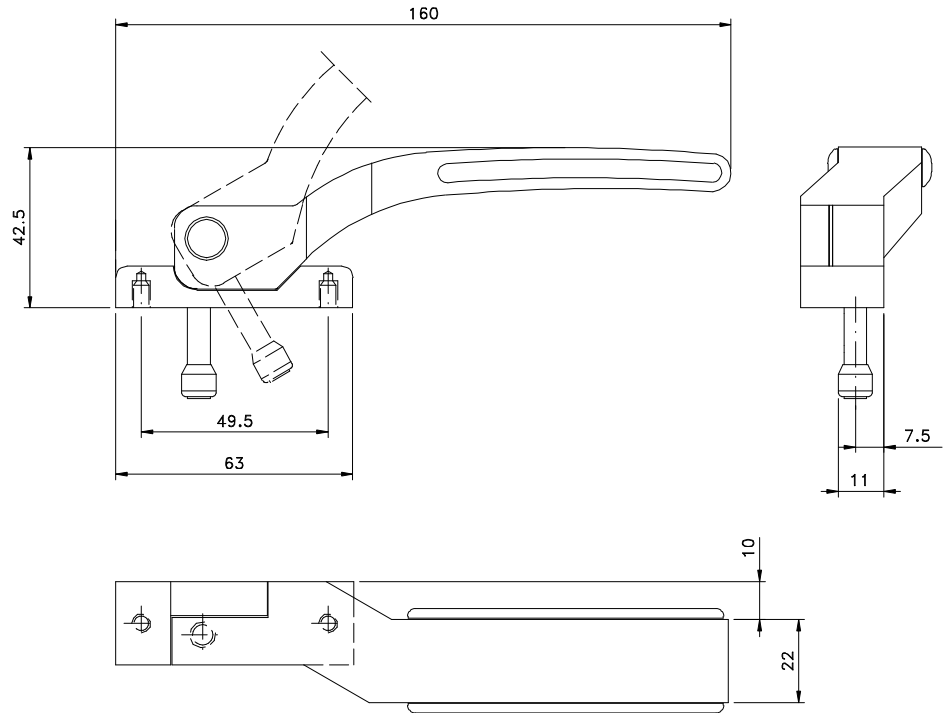

Maio/2011

CFE 39 Contrafecho

FERMAX	ALCOA
FMA73 (dir)	FEC-450
FMA73 (esq)	FEC-451
CFE 39	-

Vistas - escala 1:2

Medidas em milímetros

Detalhe p/ instalação - sem escala

Instalação - escala 1:1

**Composição**

- Base e cabo alumínio
- Arremates, calço e contrafecho nylon
- Pino aço inox
- Parafusos inox