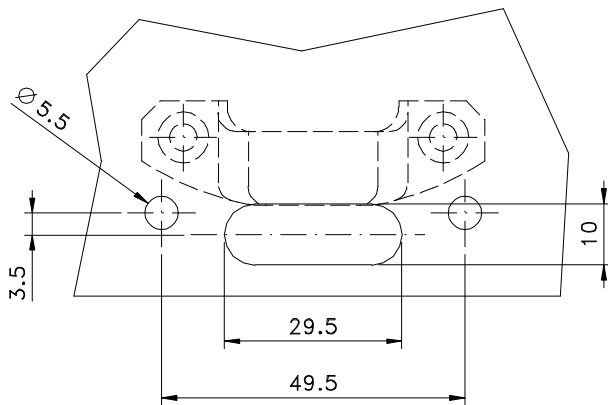

Maio/2011

CFE 39 Contrafecho

FERMAX	ALCOA
FMA73 (dir)	FEC-450
FMA73 (esq)	FEC-451
CFE 39	-

Vistas - escala 1:2

Medidas em milímetros

Detalhe p/ instalação - sem escala

Instalação - escala 1:1

**Composição**