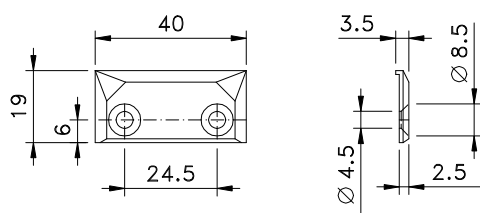

Contrafecho

Vistas - sem escala

Contrafecho

Vistas - escala 1:2

Instalação - escala 1:1

Composição

- Base e cabo alumínio
- Cilindro latão/zamak (FMA82)
- Lingueta, contrafecho e arremates nylon
- Parafusos inox

Outubro/2019

Medidas em milímetros