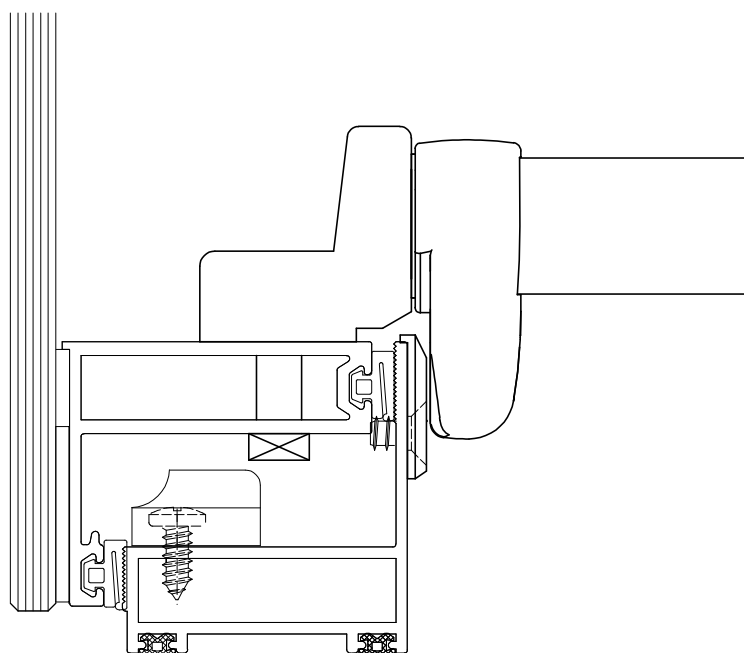

Contrafecho

Vistas - sem escala

Contrafecho

Vistas - escala 1:2

Instalação - escala 1:1

Composição

- Base e cabo alumínio
- Cilindro latão/zamak (FMA82)
- Lingueta, contrafecho e arremates nylon
- Parafusos inox