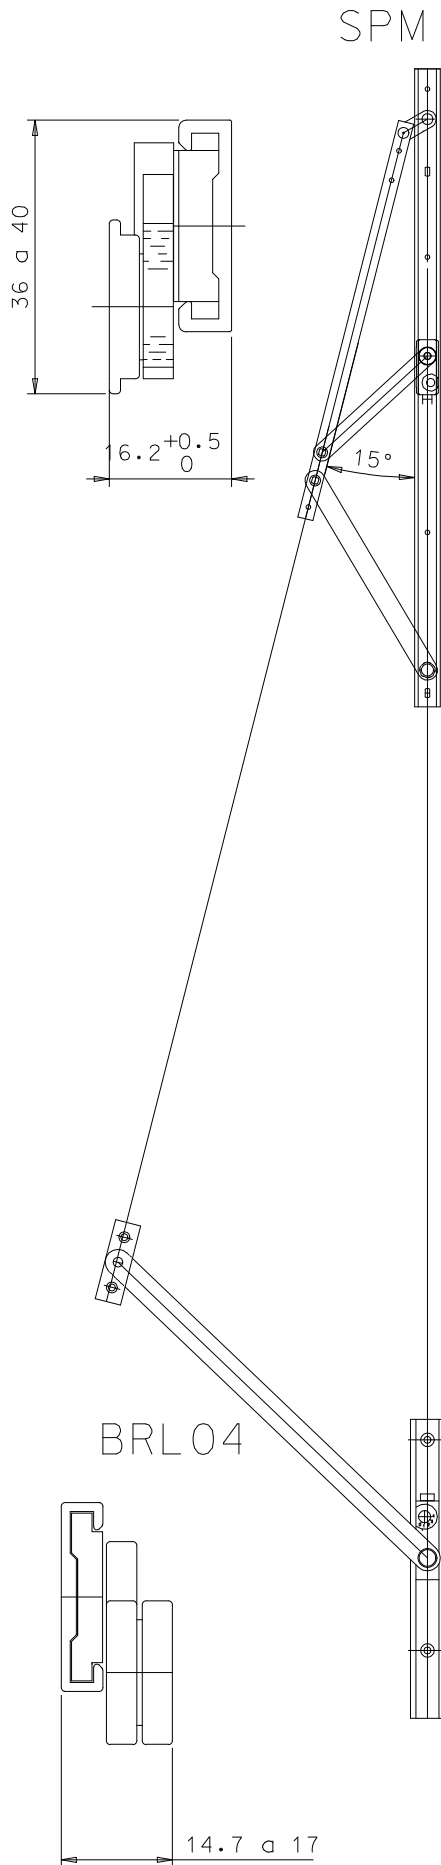

Julho/2019

Medidas em milímetros

C*DIGO	COMP. A	FOLHA M*XIMA		CARGA
		ALTURA	LARGURA	
SPM 01	310	320 A 500	1200	32 Kg
SPM 02	450	500 A 800	1500	42 Kg
SPM 03	695	800 A 1800	1500	100 Kg

Vistas - escala 1:1