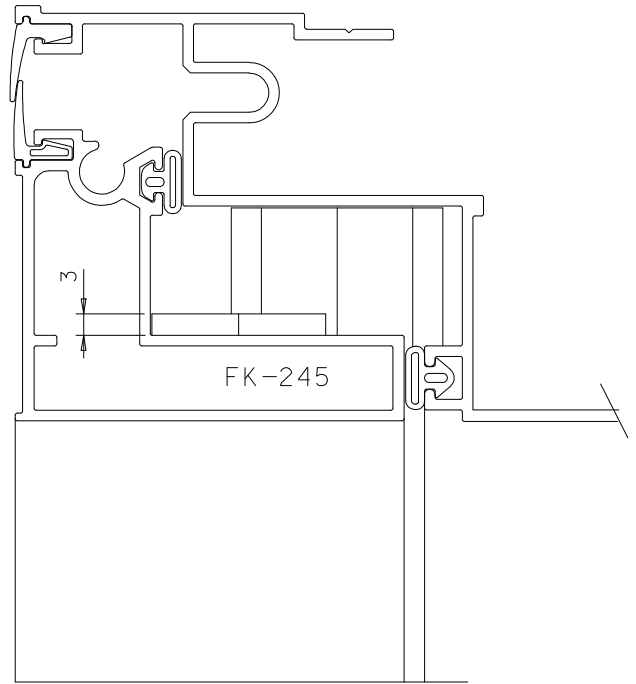

Julho/2019

Medidas em milímetros

C*DIGO	COMP. A	FOLHA M*XIMA		CARGA
		ALTURA	LARGURA	
SPM 01	310	320 A 500	1200	32 Kg
SPM 02	450	500 A 800	1500	42 Kg
SPM 03	695	800 A 1800	1500	100 Kg

Vistas - escala 1:1