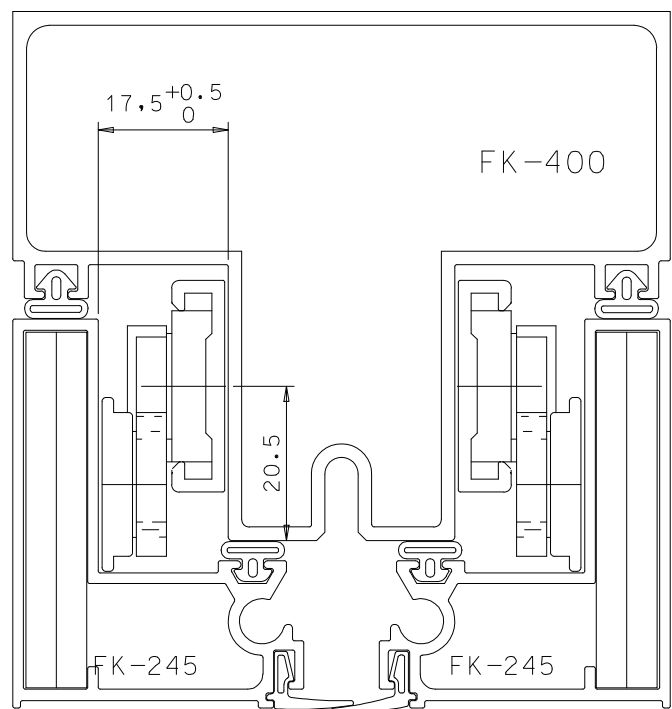

Julho/2019

Medidas em milímetros

C*DIGO	COMP. A	FOLHA M*XIMA		CARGA
		ALTURA	LARGURA	
SPM 01	310	320 A 500	1200	32 Kg
SPM 02	450	500 A 800	1500	42 Kg
SPM 03	695	800 A 1800	1500	100 Kg

Vistas - escala 1:1