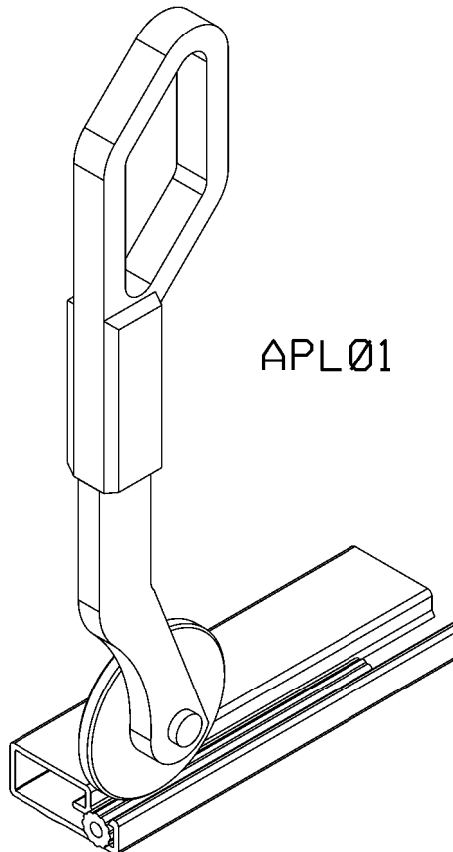

CORRER

BORRACHA P/ FIX.TELA MOSQUITEIRA - TBR03

COMPOSIÇÃO
Borracha EPDM
Aplicador Alum /Nylon

EMBALAGEM:
Pack c/ 50 m
Aplicador Unifário

TBR03

Vista - escala 5:1

APL01

Aplicação - sem escala