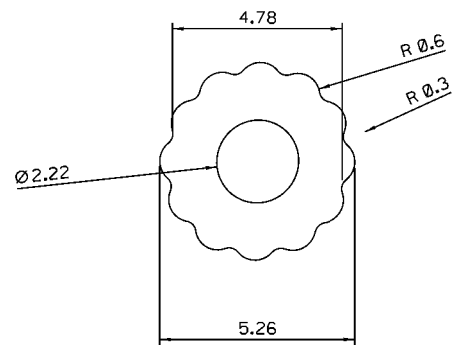

CORRER

BORRACHA P/ FIX.TELA MOSQUITEIRA - TBR03

COMPOSIÇÃO
Borracha EPDM
Aplicador Alum /Nylon

EMBALAGEM:
Pack c/ 50 m
Aplicador Unifário

TBR03

Vista - escala 5:1

APL01

Aplicação - sem escala