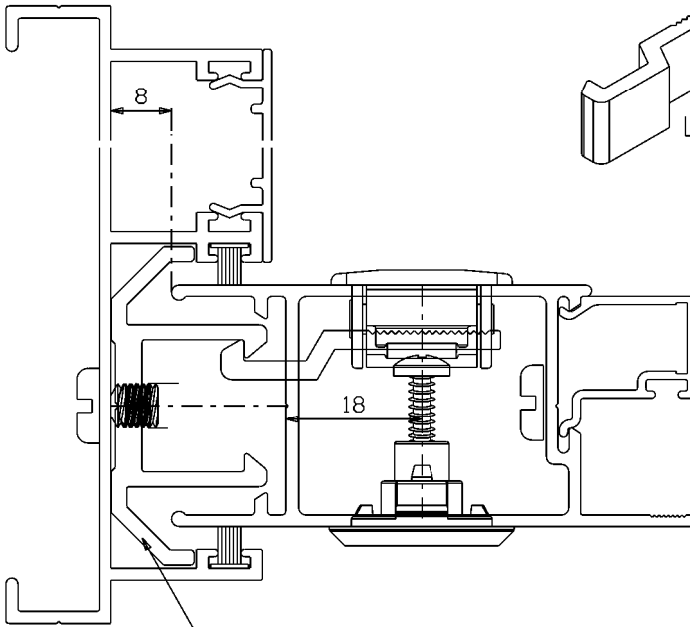

FEC129

BAC03

ESCALA 1:1

ESCALA 1:1

Outubro/2024

VISTAS - ESCALA 1:2

USAR CHAVE ALLEN 3mm

LIN 20

USINAGEM - ESCALA 1:1

Medidas em milímetros

Composição

- Base/eixo/lingueta e contrafecho alumínio
- Mola aço inox
- Parafusos inox