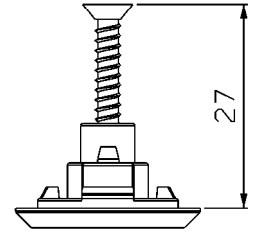

FEC129

BAC03

ESCALA 1:1

ESCALA 1:1

Outubro/2024

VISTAS - ESCALA 1:2

USAR CHAVE ALLEN 3mm

LIN 20

USINAGEM - ESCALA 1:1

Medidas em milímetros

Composição

- Base/eixo/lingueta e contrafecho alumínio
- Mola aço inox
- Parafusos inox