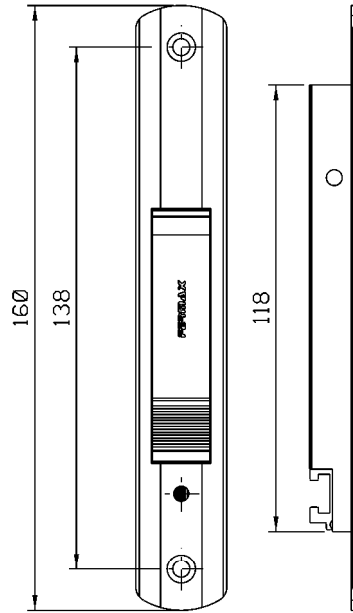

FEC129

BAC03

ESCALA 1:1

ESCALA 1:1

Outubro/2024

VISTAS - ESCALA 1:2

USAR CHAVE ALLEN 3mm

LIN 20

USINAGEM - ESCALA 1:1

Medidas em milímetros

Composição

- Base/eixo/lingueta e contrafecho alumínio
- Mola aço inox
- Parafusos inox