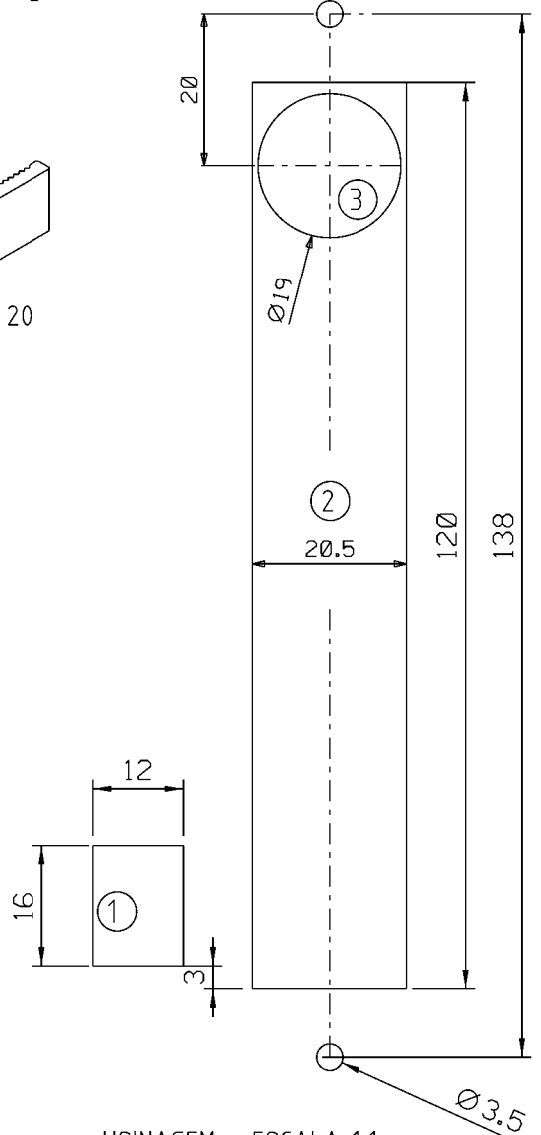

FEC129

BAC03

ESCALA 1:1

ESCALA 1:1

Outubro/2024

VISTAS - ESCALA 1:2

USAR CHAVE ALLEN 3mm

LIN 20

USINAGEM - ESCALA 1:1

Medidas em milímetros

Composição

- Base/eixo/lingueta e contrafecho alumínio
- Mola aço inox
- Parafusos inox