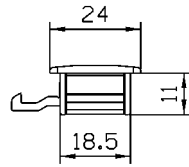

FEC129

BAC03

ESCALA 1:1

ESCALA 1:1

Outubro/2024

VISTAS - ESCALA 1:2

USAR CHAVE ALLEN 3mm

LIN 20

USINAGEM - ESCALA 1:1

Medidas em milímetros

Composição

- Base/eixo/lingueta e contrafecho alumínio
- Mola aço inox
- Parafusos inox