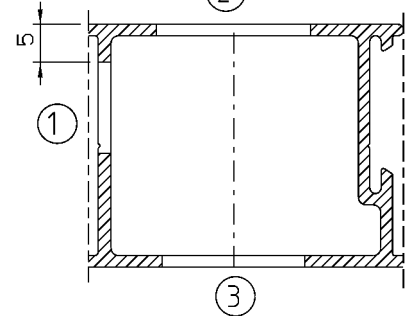

FEC129

BAC03

ESCALA 1:1

ESCALA 1:1

Outubro/2024

VISTAS - ESCALA 1:2

USAR CHAVE ALLEN 3mm

LIN 20

USINAGEM - ESCALA 1:1

Medidas em milímetros

Composição

- Base/eixo/lingueta e contrafecho alumínio
- Mola aço inox
- Parafusos inox