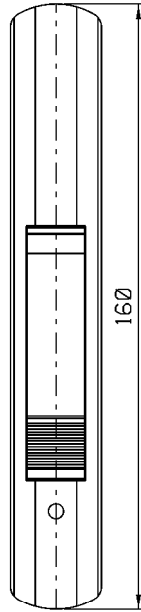

BAC03

ESCALA 1:1

USINAGEM - ESCALA 1:1

FEC129S

LIN 20

USAR CHAVE ALLEN 3mm

Instalação escala 1:1

Composição

- Base/contrafechos/lingueta alumínio
- Botão acionador poliamida 6 6
- Mola aço
- Parafusos inox