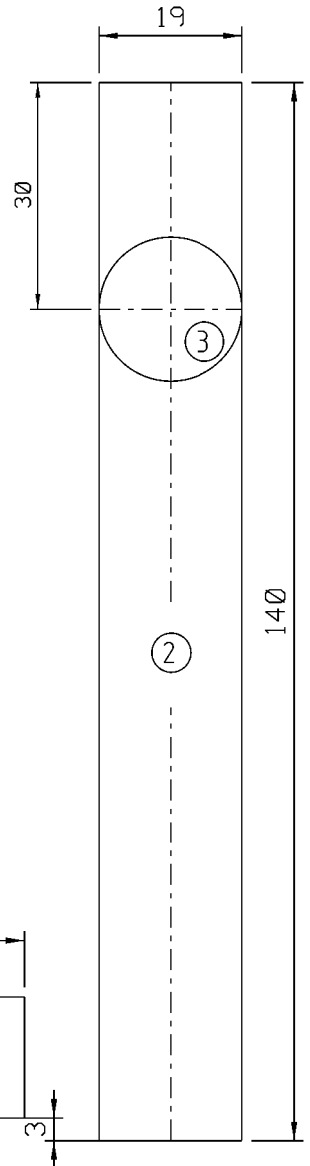

BAC03

ESCALA 1:1

USINAGEM - ESCALA 1:1

FEC129S

LIN 20

USAR CHAVE ALLEN 3mm

Instalação escala 1:1

Composição

- Base/contrafechos/lingueta alumínio
- Botão acionador poliamida 6 6
- Mola aço
- Parafusos inox