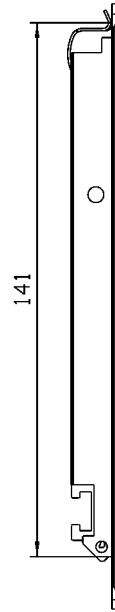

BAC03

ESCALA 1:1

USINAGEM - ESCALA 1:1

FEC129S

LIN 20

USAR CHAVE ALLEN 3mm

Instalação escala 1:1

Composição

- Base/contrafechos/lingueta alumínio
- Botão acionador poliamida 6 6
- Mola aço
- Parafusos inox