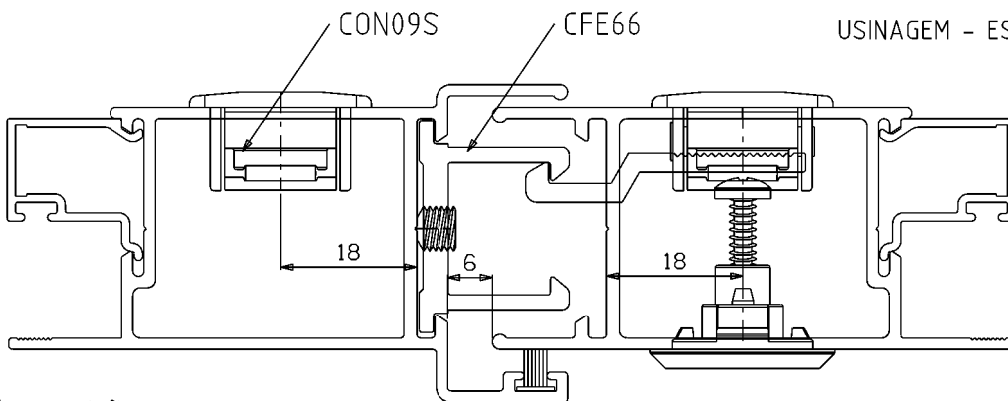

BAC03

ESCALA 1:1

USINAGEM - ESCALA 1:1

FEC129S

LIN 20

USAR CHAVE ALLEN 3mm

Instalação escala 1:1

Composição

- Base/contrafechos/lingueta alumínio
- Botão acionador poliamida 6 6
- Mola aço
- Parafusos inox