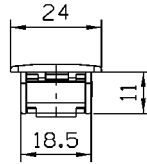

BAC03

ESCALA 1:1

USINAGEM - ESCALA 1:1

FEC129S

LIN 20

USAR CHAVE ALLEN 3mm

Instalação escala 1:1

Composição